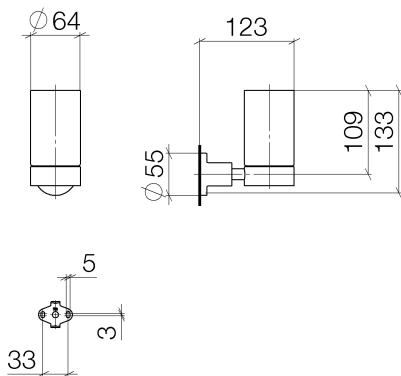

Умывальник - Тага.

Держатель для стакана настенная - хром

Артикульный номер: 83 400 892-00

- вылет 123 мм
- колба из матового хрустала
- высота 125 мм
- розетка Ø 55 мм
- ширина 65 мм

хром

размерный чертеж

Все величины в мм / дюймах = мм x 0,0394

Умывальник - Тага.

Держатель для стакана настенная - хром

Артикульный номер: 83 400 892-00

## Спецификация запасных частей

№	Артикульный №	Наименование	Расходуемое кол-во
1	08 90 00 017 82	Стакан матовый -	1
2	08 28 10 500 91	кольцо -	1
3	08 17 20 620-00	Держатель - хром	1
4	08 17 20 624-00	чехол/втулка - хром	1
5	04 31 11 113 00 90	Крепление -	1
6	08 17 89 505-00	Держатель - хром	1
7	09 30 11 046 90	диск -	1
8	08 18 50 586 90	трубопровод -	1
9	09 23 10 026 90	Крепление -	1
10	05 17 20 739 00 90	Крепление -	1