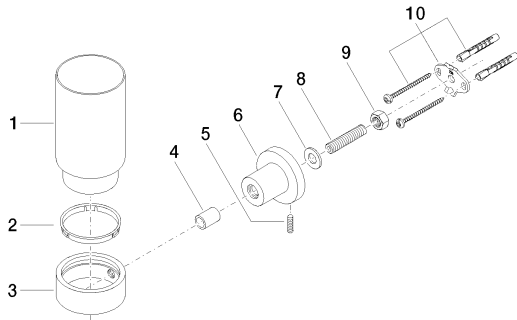

### Рекомендуемое комплектующее изделие

08 90 00 017 82  
Стакан матовый -

Умывальник - Тага.

Держатель для стакана настенная - хром

Артикульный номер: 83 400 892-00

## Спецификация запасных частей

№	Артикульный №	Наименование	Расходуемое кол-во
1	08 90 00 017 82	Стакан матовый -	1
2	08 28 10 500 91	кольцо -	1
3	08 17 20 620-00	Держатель - хром	1
4	08 17 20 624-00	чехол/втулка - хром	1
5	04 31 11 113 00 90	Крепление -	1
6	08 17 89 505-00	Держатель - хром	1
7	09 30 11 046 90	диск -	1
8	08 18 50 586 90	трубопровод -	1
9	09 23 10 026 90	Крепление -	1
10	05 17 20 739 00 90	Крепление -	1