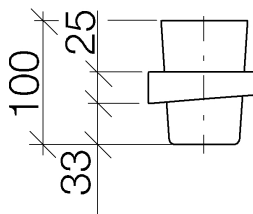

Умывальник - CL.1

Держатель для стакана настенная - хром

Артикулный номер: 83 400 840-00

- вылет 85 мм
- из хрустала, прозрачная
- высота 100 мм
- ширина 90 мм

хром

размерный чертеж

Все величины в мм / дюймах = мм x 0,0394