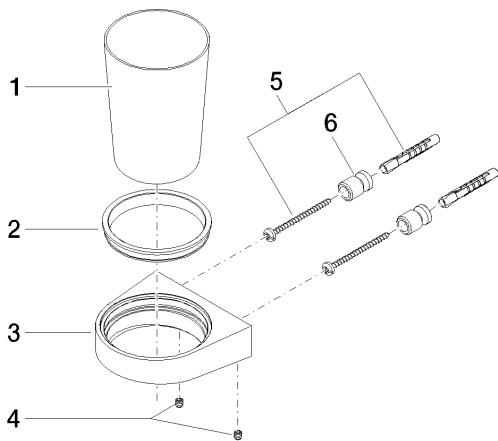

Умывальник - CL.1

Держатель для стакана настенная - хром

Артикулный номер: 83 400 840-00

- вылет 85 мм
- из хрустала, прозрачная
- высота 100 мм
- ширина 90 мм

хром

размерный чертеж

Все величины в мм / дюймах = мм x 0,0394

### Рекомендуемое комплектующее изделие

08 90 00 022 84

Стакан прозрачный -

Умывальник - CL.1

Держатель для стакана настенная - хром

Артикульный номер: 83 400 840-00

### Спецификация запасных частей

№	Артикульный №	Наименование	Расходуемое кол-во
1	08 90 00 022 84	Стакан прозрачный -	1
2	08 28 10 505 90	кольцо -	1
3	08 17 84 505-00	Держатель - хром	1
4	09 31 11 030 90	Крепление -	2
5	05 17 20 801 00 90	Крепление -	1
6	08 17 20 726 90	Крепление -	2