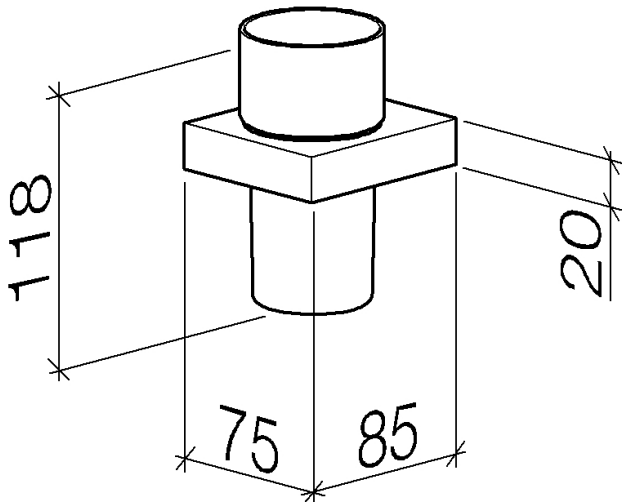

Умывальник - MEM

Держатель для стакана настенная - хром

Артикулный номер: 83 400 780-00

- вылет 85 мм
- из хрусталя
- высота 118 мм
- ширина 75 мм

хром

размерный чертеж

Все величины в мм / дюймах = мм x 0,0394

Умывальник - MEM

Держатель для стакана настенная - хром

Артикульный номер: 83 400 780-00