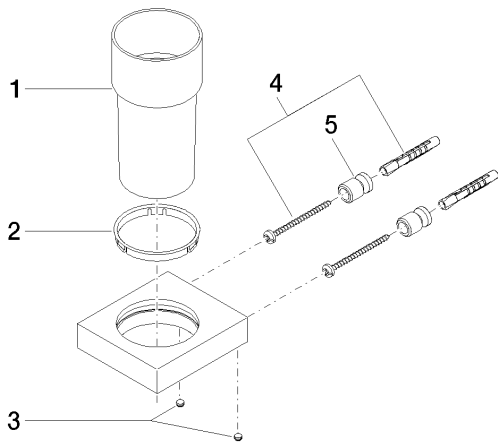

### Рекомендуемое комплектующее изделие

08 90 00 008 84

Стакан прозрачный -

Умывальник - MEM

Держатель для стакана настенная - хром

Артикульный номер: 83 400 780-00

### Спецификация запасных частей

№	Артикульный №	Наименование	Расходуемое кол-во
1	08 90 00 008 84	Стакан прозрачный -	1
2	08 28 10 500 91	кольцо -	1
3	09 31 11 148 90	Крепление -	2
4	05 17 20 801 00 90	Крепление -	2
5	08 17 20 726 90	Крепление -	2