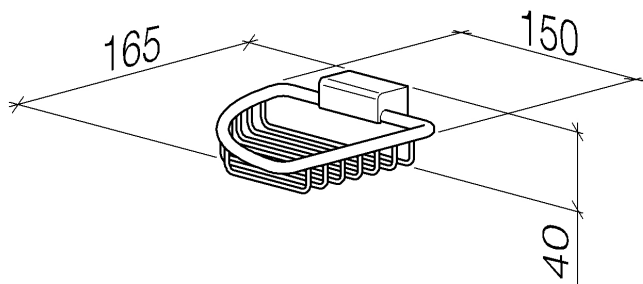

Душ - SOURCE

Корзинка для мыла угловая - хром

Артикульный номер: 83 281 530-00

- вылет 165 мм
- высота 40 мм
- ширина 150 мм

хром

размерный чертеж

Все величины в мм / дюймах = мм x 0,0394

Душ - SOURCE

Корзинка для мыла угловая - хром

Артикульный номер: 83 281 530-00

Другие варианты поверхностей

платина матовая
83 281 530-06

платина
83 281 530-08

латунь
83 281 530-09

Dark Bronze matt
83 281 530-17

чёрный матовый
83 281 530-33

Champagne
83 281 530-47

Dark Platinum matt
83 281 530-99

Другие поверхности по запросу (x-tra Service)

Спецификация запасных частей

№	Артикульный №	Наименование	Расходуемое кол-во
1	05 30 31 025 00 90	Крепление -	1
2	09 17 20 030 90	Крепление -	1
3	08 17 30 501-00	Держатель - хром	1
4	08 18 90 905-00	корзина - хром	1
5	09 31 11 002 90	Крепление -	1
6	09 30 11 029 90	Подключение -	2
7	09 30 30 054 90	Крепление -	2