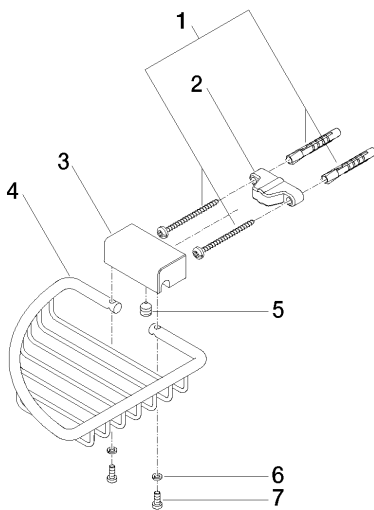

Душ - SOURCE

Корзинка для мыла угловая - хром

Артикульный номер: 83 281 530-00

- вылет 165 мм
- высота 40 мм
- ширина 150 мм

хром

размерный чертеж

Все величины в мм / дюймах = мм x 0,0394

Душ - SOURCE

Корзинка для мыла угловая - хром

Артикульный номер: 83 281 530-00

Другие варианты поверхностей

платина матовая
83 281 530-06

платина
83 281 530-08

латунь
83 281 530-09

Dark Bronze matt
83 281 530-17

чёрный матовый
83 281 530-33

Champagne
83 281 530-47

Dark Platinum matt
83 281 530-99

Другие поверхности по запросу (x-tra Service)

Спецификация запасных частей

№	Артикульный №	Наименование	Расходуемое кол-во
1	05 30 31 025 00 90	Крепление -	1
2	09 17 20 030 90	Крепление -	1
3	08 17 30 501-00	Держатель - хром	1
4	08 18 90 905-00	корзина - хром	1
5	09 31 11 002 90	Крепление -	1
6	09 30 11 029 90	Подключение -	2
7	09 30 30 054 90	Крепление -	2