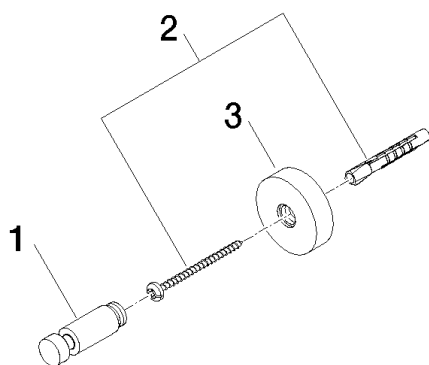

Умывальник - Meta.02

Крючок - хром

Артикульный номер: 83 251 979-00

- розетка \varnothing 40 мм
- вылет 50 мм

хром

размерный чертеж

Все величины в мм / дюймах = мм x 0,0394

Умывальник - Meta.02

№	Артикульный №	Наименование	Расходуемое кол-во
1	08 18 60 518-00	Держатель - хром	1
2	05 30 31 025 00 90	Крепление -	1
3	08 27 97 501-00	крышка - хром	1