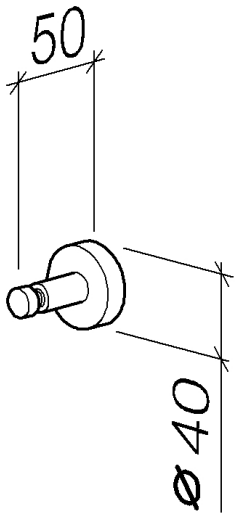

Умывальник - Meta.02

Крючок - хром

Артикульный номер: 83 251 979-00

- розетка \varnothing 40 мм
- вылет 50 мм

хром

размерный чертеж

Все величины в мм / дюймах = мм x 0,0394

Умывальник - Meta.02

Крючок - хром

Артикульный номер: 83 251 979-00

Другие варианты поверхностей

платина матовая
83 251 979-06

чёрный матовый
83 251 979-33

Другие поверхности по запросу (x-tra Service)

Спецификация запасных частей

№	Артикульный №	Наименование	Расходуемое кол-во
1	08 18 60 518-00	Держатель - хром	1
2	05 30 31 025 00 90	Крепление -	1
3	08 27 97 501-00	крышка - хром	1