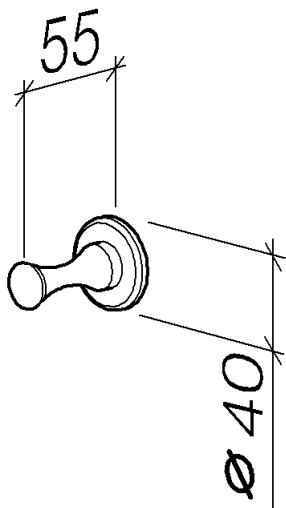

Умывальник - Madison Flair

Крючок - хром

Артикульный номер: 83 251 970-00

• вылет 55 мм

хром

размерный чертеж

Все величины в мм / дюймах = мм x 0,0394

Умывальник - Madison Flair  
Крючок - хром  
Артикульный номер: 83 251 970-00

### Спецификация запасных частей

№	Артикульный №	Наименование	Расходуемое кол-во
1	08 18 60 500-00	Держатель - хром	1
2	05 30 31 025 00 90	Крепление -	1
3	08 30 11 550-00	Держатель - хром	1