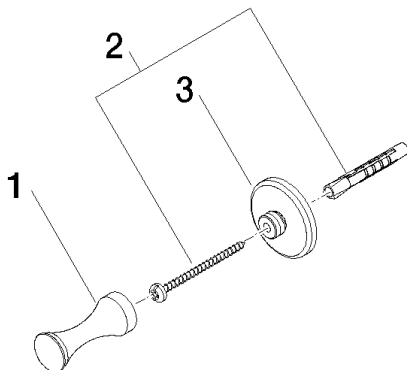

Умывальник - Madison Flair

Крючок - хром

Артикульный номер: 83 251 970-00

• вылет 55 мм

хром

размерный чертеж

Все величины в мм / дюймах = мм x 0,0394

Умывальник - Madison Flair  
Крючок - хром  
Артикульный номер: 83 251 970-00

### Спецификация запасных частей

№	Артикульный №	Наименование	Расходуемое кол-во
1	08 18 60 500-00	Держатель - хром	1
2	05 30 31 025 00 90	Крепление -	1
3	08 30 11 550-00	Держатель - хром	1