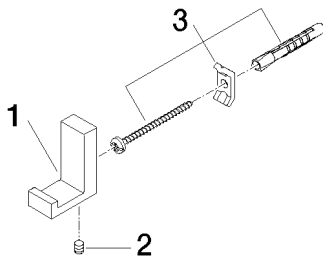

Умывальник - MEM

Крючок - хром

Артикульный номер: 83 251 780-00

Другие варианты поверхностей

Dark Brass matt
83 251 780-16

Dark Bronze matt
83 251 780-17

Другие поверхности по запросу (x-tra Service)

Спецификация запасных частей

№	Артикульный №	Наименование	Расходуемое кол-во