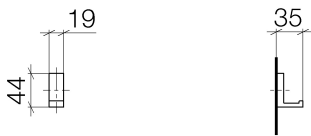

Умывальник - MEM

Крючок - хром

Артикульный номер: 83 251 780-00

- вылет 35 мм
- высота 44 мм
- ширина 19 мм

хром

размерный чертеж

Все величины в мм / дюймах = мм x 0,0394

Умывальник - MEM

Крючок - хром

Артикульный номер: 83 251 780-00

Другие варианты поверхностей

платина матовая
83 251 780-06

платина
83 251 780-08

Dark Brass matt
83 251 780-16

Dark Bronze matt
83 251 780-17

Суррум
83 251 780-49