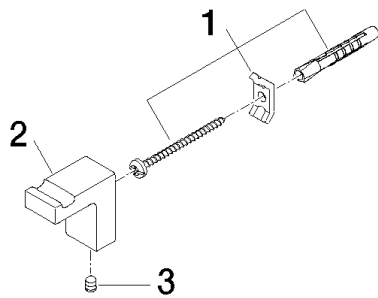

Умывальник - LULU

Крючок - хром

Артикульный номер: 83 251 710-00

Другие варианты поверхностей

платина матовая

83 251 710-06

Другие поверхности по запросу (x-tra Service)

Спецификация запасных частей

№	Артикульный №	Наименование	Расходуемое кол-во
1	05 17 20 716 00 90	Крепление -	1
2	08 18 60 522-00	Держатель - хром	1
3	04 31 11 004 00 90	Крепление -	1