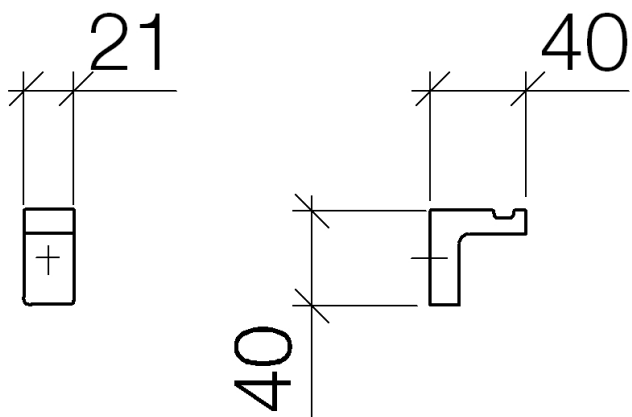

Умывальник - LULU

Крючок - хром

Артикульный номер: 83 251 710-00

- вылет 40 мм
- высота 40 мм
- ширина 21 мм

хром

размерный чертеж

Все величины в мм / дюймах = мм x 0,0394

Умывальник - LULU

Крючок - хром

Артикульный номер: 83 251 710-00

### Спецификация запасных частей

№	Артикульный №	Наименование	Расходуемое кол-во
1	05 17 20 716 00 90	Крепление -	1
2	08 18 60 522-00	Держатель - хром	1
3	04 31 11 004 00 90	Крепление -	1