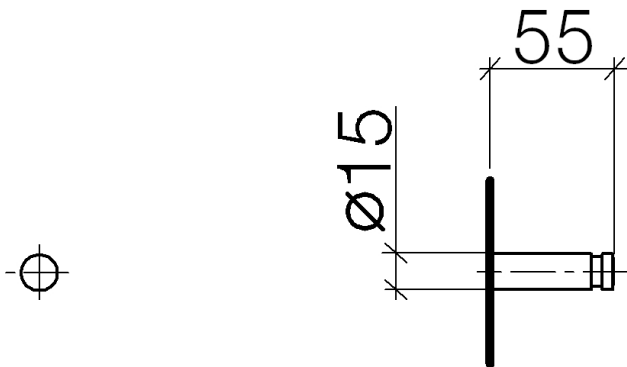

Умывальник - Toga.Logic

Крючок - хром

Артикульный номер: 83 251 220-00

• вылет 55 мм

хром

размерный чертеж

Все величины в мм / дюймах = мм x 0,0394

Умывальник - Toga.Logic

Крючок - хром

Артикульный номер: 83 251 220-00

Другие варианты поверхностей

платина матовая
83 251 220-06

платина
83 251 220-08

латунь
83 251 220-09

Dark Brass matt
83 251 220-16

Dark Bronze matt
83 251 220-17