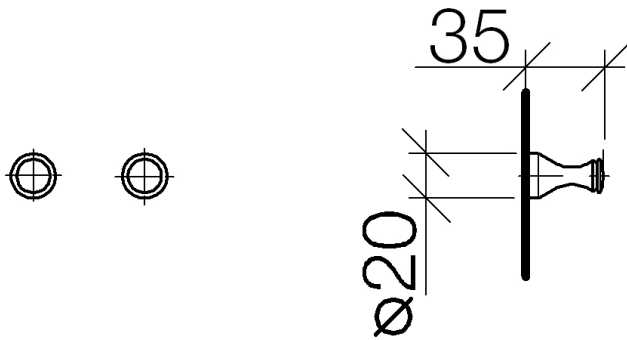

Умывальник - Madison Flair

Крючок - хром

Артикульный номер: 83 250 970-00

- 1 пара
- вылет 35 мм

хром

размерный чертеж

Все величины в мм / дюймах = мм x 0,0394

Умывальник - Madison Flair
Крючок - хром
Артикульный номер: 83 250 970-00

Спецификация запасных частей

№	Артикульный №	Наименование	Расходуемое кол-во
1	08 18 60 501-47		2
2	05 24 04 506 00 90	Крепление -	2