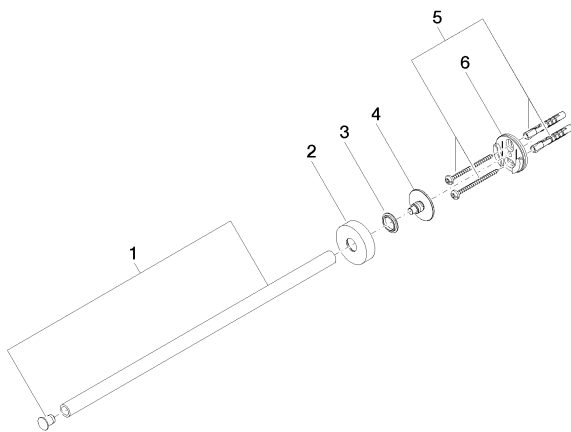

Умывальник - Meta.02

Держатель для полотенца цельный неподвижный - хром

Артикульный номер: 83 215 979-00

- розетка Ø 40 мм
- вылет 360 мм

хром

размерный чертёж

Все величины в мм / дюймах = мм x 0,0394

Умывальник - Meta.02

Держатель для полотенца цельный неподвижный - хром

Артикульный номер: 83 215 979-00

Другие варианты поверхностей

платина матовая
83 215 979-06

чёрный матовый
83 215 979-33

Другие поверхности по запросу (x-tra Service)

Спецификация запасных частей

№	Артикульный №	Наименование	Расходуемое кол-во
1	90 17 97 566 00-00	Держатель - хром	1
2	08 27 97 500-00	крышка - хром	1
3	08 30 11 516 90	кольцо -	1
4	08 17 97 560 90	Держатель -	1
5	05 30 31 025 00 90	Крепление -	1
6	08 17 97 501 07	Держатель -	1