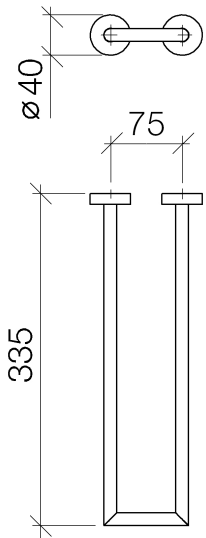

Умывальник - Meta.02

Держатель для полотенца двухсекционный неподвижный - хром

Артикульный номер: 83 214 979-00

- расстояние между осями 72 мм
- ширина 112 мм
- высота 40 мм
- розетка Ø 40 мм
- вылет 335 мм

хром

размерный чертеж

Все величины в мм / дюймах = мм x 0,0394

Умывальник - Meta.02

Держатель для полотенца двухсекционный неподвижный - хром

Артикульный номер: 83 214 979-00

Другие варианты поверхностей

платина матовая
83 214 979-06

чёрный матовый
83 214 979-33

Другие поверхности по запросу (x-tra Service)

Спецификация запасных частей

№	Артикульный №	Наименование	Расходуемое кол-во
1	05 28 22 620 00-00	Держатель - хром	1
2	08 27 97 500-00	крышка - хром	1
3	08 30 11 516 90	кольцо -	1
4	08 17 97 560 90	Держатель -	1
5	05 30 31 025 00 90	Крепление -	1
6	08 17 97 501 07	Держатель -	1