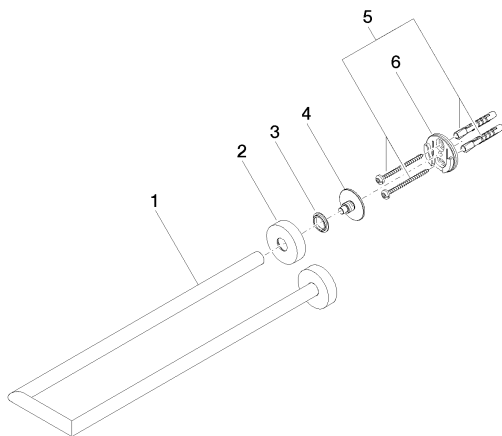

Умывальник - Meta.02

Держатель для полотенца двухсекционный неподвижный - хром

Артикульный номер: 83 214 979-00

- расстояние между осями 72 мм
- ширина 112 мм
- высота 40 мм
- розетка Ø 40 мм
- вылет 335 мм

хром

размерный чертеж

Все величины в мм / дюймах = мм x 0,0394

Умывальник - Meta.02

Держатель для полотенца двухсекционный неподвижный - хром

Артикульный номер: 83 214 979-00

Другие варианты поверхностей

платина матовая
83 214 979-06

чёрный матовый
83 214 979-33

Другие поверхности по запросу (x-tra Service)

Спецификация запасных частей

№	Артикульный №	Наименование	Расходуемое кол-во
1	05 28 22 620 00-00	Держатель - хром	1
2	08 27 97 500-00	крышка - хром	1
3	08 30 11 516 90	кольцо -	1
4	08 17 97 560 90	Держатель -	1
5	05 30 31 025 00 90	Крепление -	1
6	08 17 97 501 07	Держатель -	1