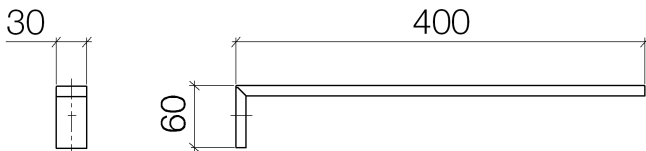

Умывальник - Deque

Держатель для полотенца цельный неподвижный - хром

Артикульный номер: 83 211 980-00

• вылет 400 мм

хром

размерный чертеж

Все величины в мм / дюймах = мм x 0,0394

Умывальник - Deque

Держатель для полотенца цельный неподвижный - хром

Артикульный номер: 83 211 980-00

Другие варианты поверхностей

платина матовая
83 211 980-06

чёрный матовый
83 211 980-33

Другие поверхности по запросу (x-tra Service)