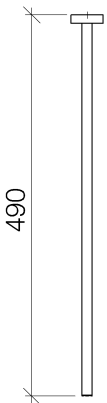

Умывальник - Meta.02

Держатель для полотенца цельный неподвижный - хром

Артикульный номер: 83 211 979-00

- розетка Ø 40 мм
- вылет 490 мм

хром

размерный чертёж

Все величины в мм / дюймах = мм x 0,0394

Умывальник - Meta.02

Держатель для полотенца цельный неподвижный - хром

Артикульный номер: 83 211 979-00

Другие варианты поверхностей

платина матовая
83 211 979-06

чёрный матовый
83 211 979-33

Другие поверхности по запросу (x-tra Service)

Спецификация запасных частей

№	Артикульный №	Наименование	Расходуемое кол-во
1	90 17 97 565 00-00	Держатель - хром	1
2	08 27 97 500-00	крышка - хром	1
3	08 30 11 516 90	кольцо -	1
4	08 17 97 560 90	Держатель -	1
5	05 30 31 025 00 90	Крепление -	1
6	08 17 97 501 07	Держатель -	1