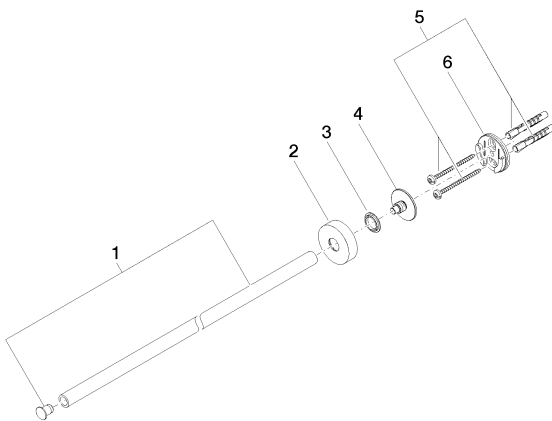

Умывальник - Meta.02

Держатель для полотенца цельный неподвижный - хром

Артикульный номер: 83 211 979-00

- розетка Ø 40 мм
- вылет 490 мм

хром

размерный чертёж

Все величины в мм / дюймах = мм x 0,0394

Умывальник - Meta.02

Держатель для полотенца цельный неподвижный - хром

Артикульный номер: 83 211 979-00

Другие варианты поверхностей

платина матовая
83 211 979-06

чёрный матовый
83 211 979-33

Другие поверхности по запросу (x-tra Service)

Спецификация запасных частей

№	Артикульный №	Наименование	Расходуемое кол-во
1	90 17 97 565 00-00	Держатель - хром	1
2	08 27 97 500-00	крышка - хром	1
3	08 30 11 516 90	кольцо -	1
4	08 17 97 560 90	Держатель -	1
5	05 30 31 025 00 90	Крепление -	1
6	08 17 97 501 07	Держатель -	1