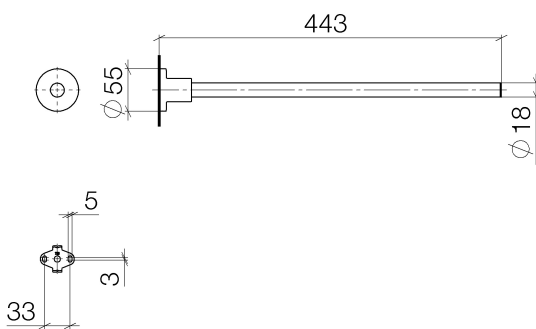

Умывальник - Тага.

Держатель для полотенца цельный неподвижный - хром

Артикульный номер: 83 211 892-00

- вылет 445 мм
- розетка Ø 55 мм

хром

размерный чертеж

Все величины в мм / дюймах = мм x 0,0394

Умывальник - Тага.

Держатель для полотенца цельный неподвижный - хром

Артикульный номер: 83 211 892-00

Другие варианты поверхностей

платина матовая
83 211 892-06

платина
83 211 892-08

Dark Brass matt
83 211 892-16

Dark Bronze matt
83 211 892-17

чёрный матовый
83 211 892-33

Dark Platinum matt
83 211 892-99

Другие поверхности по запросу (x-tra Service)

Спецификация запасных частей

№	Артикульный №	Наименование	Расходуемое кол-во
1	90 28 22 540 89-00	Держатель - хром	1
2	04 31 11 113 00 90	Крепление -	1
3	08 17 89 505-00	Держатель - хром	1
4	09 30 11 046 90	диск -	1
5	09 30 30 071 90	Крепление -	1
6	05 17 20 739 00 90	Крепление -	1