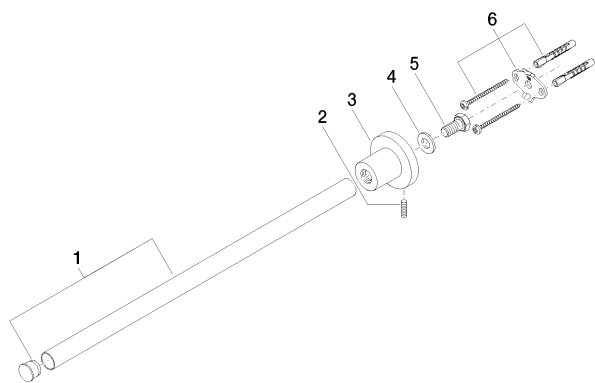

Умывальник - Тага.

Держатель для полотенца цельный неподвижный - хром

Артикульный номер: 83 211 892-00

Другие варианты поверхностей

Dark Brass matt
83 211 892-16

Dark Bronze matt
83 211 892-17

Другие поверхности по запросу (x-tra Service)

Спецификация запасных частей

№	Артикульный №	Наименование	Расходуемое кол-во
1	90 28 22 540 89-00	Держатель - хром	1
2	04 31 11 113 00 90	Крепление -	1
3	08 17 89 505-00	Держатель - хром	1
4	09 30 11 046 90	диск -	1
5	09 30 30 071 90	Крепление -	1
6	05 17 20 739 00 90	Крепление -	1