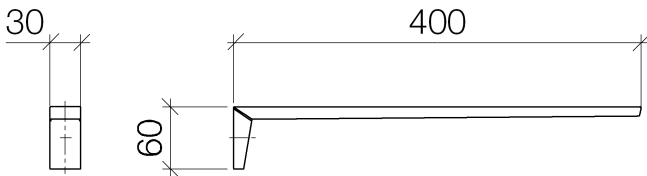

Умывальник - Supernova

Держатель для полотенца цельный неподвижный - хром

Артикульный номер: 83 211 730-00

• вылет 400 мм

хром

размерный чертёж

Все величины в мм / дюймах = мм x 0,0394

Умывальник - Supernova