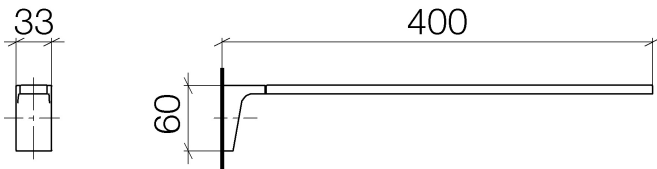

Умывальник - CL.1

Держатель для полотенца цельный неподвижный - хром

: 83 211 705-00

• вылет 400 мм

хром

размерный чертеж

Умывальник - CL.1

Держатель для полотенца цельный неподвижный - хром