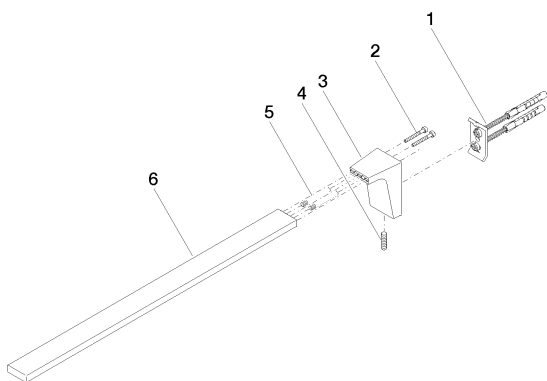

Умывальник - CL.1

Держатель для полотенца цельный неподвижный - хром

: 83 211 705-00

Артикульный №

1	05 17 20 736 00 90	Крепление -	1
2	09 30 30 189 90		3
3	08 17 70 502-00		1
4	04 31 11 113 00 90	Крепление -	1
5	09 31 11 205 90		2
6	08 17 70 554-00		1