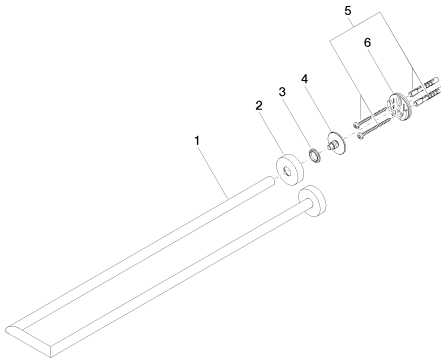

Умывальник - Meta.02

Держатель для полотенца двухсекционный неподвижный - хром

Артикульный номер: 83 210 979-00

- расстояние между осями 72 мм
- ширина 112 мм
- высота 40 мм
- розетка Ø 40 мм
- вылет 500 мм

хром

размерный чертеж

Все величины в мм / дюймах = мм x 0,0394

Умывальник - Meta.02

Держатель для полотенца двухсекционный неподвижный - хром

Артикульный номер: 83 210 979-00

Другие варианты поверхностей

платина матовая
83 210 979-06

чёрный матовый
83 210 979-33

Другие поверхности по запросу (x-tra Service)

Спецификация запасных частей

№	Артикульный №	Наименование	Расходуемое кол-во
1	05 28 22 627 00-00	Держатель - хром	1
2	08 27 97 500-00	крышка - хром	2
3	08 30 11 516 90	кольцо -	2
4	08 17 97 560 90	Держатель -	2
5	05 30 31 025 00 90	Крепление -	2
6	08 17 97 501 07	Держатель -	2