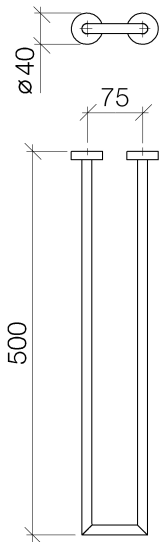

Умывальник - Meta.02

Держатель для полотенца двухсекционный неподвижный - хром

Артикульный номер: 83 210 979-00

- расстояние между осями 72 мм
- ширина 112 мм
- высота 40 мм
- розетка Ø 40 мм
- вылет 500 мм

хром

размерный чертеж

Все величины в мм / дюймах = мм x 0,0394

Умывальник - Meta.02

Держатель для полотенца двухсекционный неподвижный - хром

Артикульный номер: 83 210 979-00

Другие варианты поверхностей

платина матовая
83 210 979-06

чёрный матовый
83 210 979-33

Другие поверхности по запросу (x-tra Service)

Спецификация запасных частей

№	Артикульный №	Наименование	Расходуемое кол-во
1	05 28 22 627 00-00	Держатель - хром	1
2	08 27 97 500-00	крышка - хром	2
3	08 30 11 516 90	кольцо -	2
4	08 17 97 560 90	Держатель -	2
5	05 30 31 025 00 90	Крепление -	2
6	08 17 97 501 07	Держатель -	2