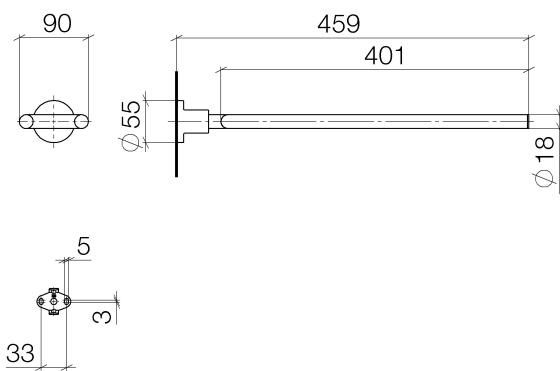

Умывальник - Тага.

Держатель для полотенца двухсекционный неподвижный - хром

Артикульный номер: 83 210 892-00

- вылет 460 мм
- высота 55 мм
- розетка Ø 55 мм
- ширина 90 мм

хром

размерный чертеж

Все величины в мм / дюймах = мм x 0,0394

Умывальник - Тага.

Держатель для полотенца двухсекционный неподвижный - хром

Артикульный номер: 83 210 892-00

Другие варианты поверхностей

платина матовая
83 210 892-06

платина
83 210 892-08

Dark Brass matt
83 210 892-16