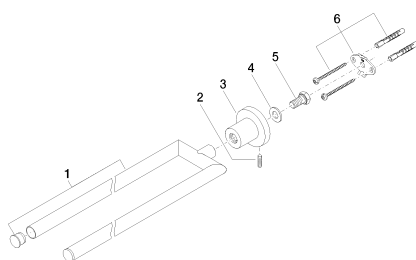

Умывальник - Тага.

Держатель для полотенца двухсекционный неподвижный - хром

Артикульный номер: 83 210 892-00

Другие варианты поверхностей

Dark Brass matt
83 210 892-16

Dark Bronze matt
83 210 892-17

Другие поверхности по запросу (x-tra Service)

Спецификация запасных частей

№	Артикульный №	Наименование	Расходуемое кол-во
1	90 17 89 554 00-00	Держатель - хром	1
2	04 31 11 113 00 90	Крепление -	1
3	08 17 89 505-00	Держатель - хром	1
4	09 30 11 046 90	диск -	1
5	09 30 30 071 90	Крепление -	1
6	05 17 20 739 00 90	Крепление -	1