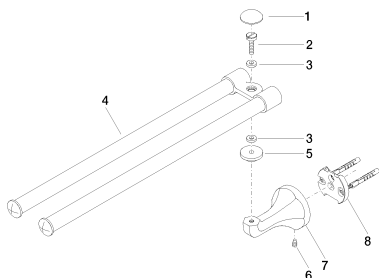

Умывальник - Madison Flair

Держатель для полотенца двухсекционный поворотный - хром

Артикульный номер: 83 210 361-00

- вылет 485 мм
- высота 70 мм
- розетка Ø 60 мм
- ширина 85 мм

хром

размерный чертеж

Все величины в мм / дюймах = мм x 0,0394

Умывальник - Madison Flair

Держатель для полотенца двухсекционный поворотный - хром

Артикульный номер: 83 210 361-00

Другие варианты поверхностей

платина матовая
83 210 361-06

платина
83 210 361-08

латунь
83 210 361-09

Dark Brass matt
83 210 361-16

Dark Bronze matt
83 210 361-17

Dark Platinum matt
83 210 361-99

Другие поверхности по запросу (x-tra Service)

Спецификация запасных частей

№	Артикульный №	Наименование	Расходуемое кол-во
1	08 30 30 501-00	Покрытие - хром	1
2	08 31 11 500 90	Крепление -	1
3	08 30 11 501 90	кольцо -	2
4	90 17 50 501 00-00	Держатель - хром	1
5	08 30 11 521-00	крышка - хром	1
6	04 31 11 140 00 90		1
7	08 17 36 508-00	Держатель - хром	1
8	05 17 97 507 00 90	Крепление -	1