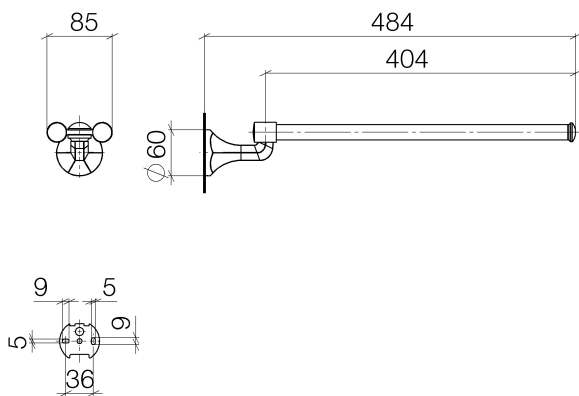

Умывальник - Madison Flair

Держатель для полотенца двухсекционный поворотный - хром

Артикульный номер: 83 210 361-00

- вылет 485 мм
- высота 70 мм
- розетка Ø 60 мм
- ширина 85 мм

хром

размерный чертеж

Все величины в мм / дюймах = мм x 0,0394

Умывальник - Madison Flair

Держатель для полотенца двухсекционный поворотный - хром

Артикульный номер: 83 210 361-00

Другие варианты поверхностей

платина матовая
83 210 361-06

платина
83 210 361-08

латунь
83 210 361-09