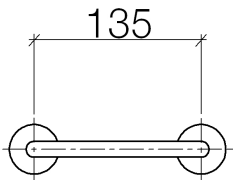

Умывальник - Lissé

Полотенцедержатель кольцевой прямоугольный - хром

Артикульный номер: 83 205 979-00

- расстояние между осями 137 мм
- розетка Ø 40 мм
- вылет 145 мм

хром

размерный чертёж

Все величины в мм / дюймах = мм x 0,0394

Умывальник - Lissé

Полотенцедержатель кольцевой прямоугольный - хром

Артикульный номер: 83 205 979-00

Другие варианты поверхностей

платина матовая
83 205 979-06

чёрный матовый
83 205 979-33

Другие поверхности по запросу (x-tra Service)

Спецификация запасных частей

№	Артикульный №	Наименование	Расходуемое кол-во
1	05 28 22 625 00-00	Держатель - хром	1
2	08 27 97 500-00	крышка - хром	2
3	08 30 11 516 90	кольцо -	2
4	08 17 97 560 90	Держатель -	2
5	05 30 31 025 00 90	Крепление -	2
6	08 17 97 501 07	Держатель -	2