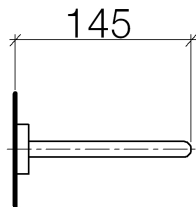

Умывальник - Lissé

Полотенцедержатель кольцевой прямоугольный - хром

Артикульный номер: 83 205 979-00

- расстояние между осями 137 мм
- розетка Ø 40 мм
- вылет 145 мм

хром

размерный чертёж

Все величины в мм / дюймах = мм x 0,0394

Умывальник - Lissé

Полотенцедержатель кольцевой прямоугольный - хром

Артикульный номер: 83 205 979-00

Другие варианты поверхностей

платина матовая
83 205 979-06

чёрный матовый
83 205 979-33

Другие поверхности по запросу (x-tra Service)

Спецификация запасных частей

№	Артикульный №	Наименование	Расходуемое кол-во
1	05 28 22 625 00-00	Держатель - хром	1
2	08 27 97 500-00	крышка - хром	2
3	08 30 11 516 90	кольцо -	2
4	08 17 97 560 90	Держатель -	2
5	05 30 31 025 00 90	Крепление -	2
6	08 17 97 501 07	Держатель -	2