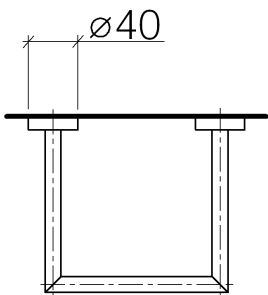

Умывальник - Lissé

Полотенцедержатель кольцевой прямоугольный - хром

Артикульный номер: 83 205 979-00

- расстояние между осями 137 мм
- розетка Ø 40 мм
- вылет 145 мм

хром

размерный чертёж

Все величины в мм / дюймах = мм x 0,0394

Умывальник - Lissé

Полотенцедержатель кольцевой прямоугольный - хром

Артикульный номер: 83 205 979-00

Другие варианты поверхностей

платина матовая
83 205 979-06

чёрный матовый
83 205 979-33

Другие поверхности по запросу (x-tra Service)

Спецификация запасных частей

№	Артикульный №	Наименование	Расходуемое кол-во
1	05 28 22 625 00-00	Держатель - хром	1
2	08 27 97 500-00	крышка - хром	2
3	08 30 11 516 90	кольцо -	2
4	08 17 97 560 90	Держатель -	2
5	05 30 31 025 00 90	Крепление -	2
6	08 17 97 501 07	Держатель -	2