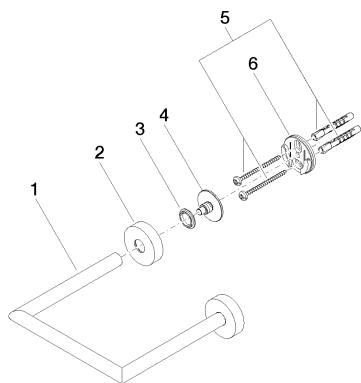

Умывальник - Lissé

Полотенцедержатель кольцевой прямоугольный - хром

Артикульный номер: 83 205 979-00

- расстояние между осями 137 мм
- розетка Ø 40 мм
- вылет 145 мм

хром

размерный чертёж

Все величины в мм / дюймах = мм x 0,0394

Умывальник - Lissé

Полотенцедержатель кольцевой прямоугольный - хром

Артикульный номер: 83 205 979-00

Другие варианты поверхностей

платина матовая
83 205 979-06

чёрный матовый
83 205 979-33

Другие поверхности по запросу (x-tra Service)

Спецификация запасных частей

№	Артикульный №	Наименование	Расходуемое кол-во
1	05 28 22 625 00-00	Держатель - хром	1
2	08 27 97 500-00	крышка - хром	2
3	08 30 11 516 90	кольцо -	2
4	08 17 97 560 90	Держатель -	2
5	05 30 31 025 00 90	Крепление -	2
6	08 17 97 501 07	Держатель -	2