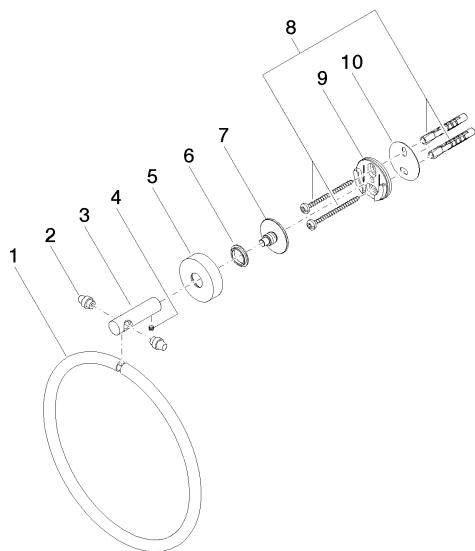

Умывальник - Тага.Logic

Полотенцедержатель кольцевой круглый - платина матовая

Артикульный номер: 83 200 979-06

- ширина 185 мм
- розетка Ø 40 мм
- вылет 55 мм

платина матовая

размерный чертёж

Все величины в мм / дюймах = мм x 0,0394

Умывальник - Тага.Logic

Полотенцедержатель кольцевой круглый - платина матовая

Артикульный номер: 83 200 979-06

### Спецификация запасных частей

№	Артикульный №	Наименование	Расходуемое кол-во
1	08 18 80 500-06	Держатель - платина матовая	1
2	08 31 20 550 90	Держатель -	2
3	08 17 97 568-06		1
4	09 31 11 038 90	Крепление -	1
5	08 27 97 500-06	крышка - платина матовая	1
6	08 30 11 516 90	кольцо -	1
7	08 17 97 560 90	Держатель -	1
8	05 30 31 025 00 90	Крепление -	1
9	08 17 97 501 07	Держатель -	1
10	05 30 11 519 00 90	Крепление -	1