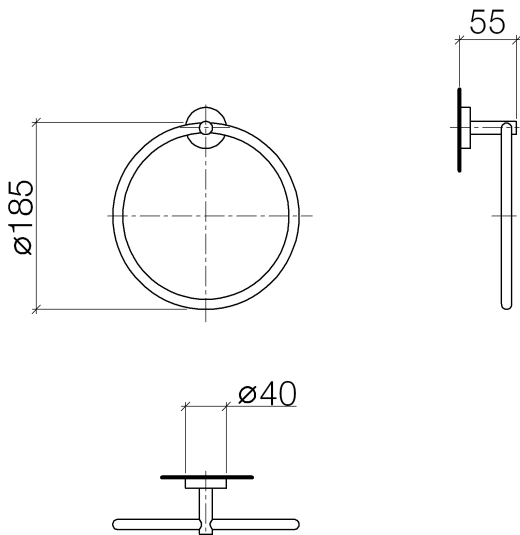

Умывальник - Тага.Logic

Полотенцедержатель кольцевой круглый - платина матовая

Артикульный номер: 83 200 979-06

- ширина 185 мм
- розетка Ø 40 мм
- вылет 55 мм

платина матовая

размерный чертёж

Все величины в мм / дюймах = мм x 0,0394

Умывальник - Тага.Logic

Полотенцедержатель кольцевой круглый - платина матовая

Артикульный номер: 83 200 979-06

### Спецификация запасных частей

№	Артикульный №	Наименование	Расходуемое кол-во
1	08 18 80 500-06	Держатель - платина матовая	1
2	08 31 20 550 90	Держатель -	2
3	08 17 97 568-06		1
4	09 31 11 038 90	Крепление -	1
5	08 27 97 500-06	крышка - платина матовая	1
6	08 30 11 516 90	кольцо -	1
7	08 17 97 560 90	Держатель -	1
8	05 30 31 025 00 90	Крепление -	1
9	08 17 97 501 07	Держатель -	1
10	05 30 11 519 00 90	Крепление -	1