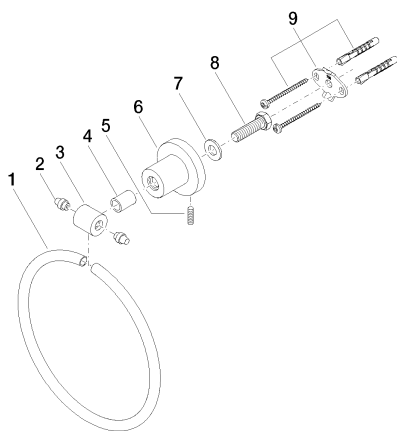

Умывальник - Тага.

Полотенцедержатель кольцевой круглый - хром

Артикульный номер: 83 200 892-00

- вылет 80 мм
- розетка Ø 55 мм
- ширина 185 мм

хром

размерный чертёж

Все величины в мм / дюймах = мм x 0,0394

Умывальник - Тага.

Полотенцедержатель кольцевой круглый - хром

Артикульный номер: 83 200 892-00

Другие варианты поверхностей

платина матовая
83 200 892-06

платина
83 200 892-08

Dark Brass matt
83 200 892-16

Dark Bronze matt
83 200 892-17

чёрный матовый
83 200 892-33

Dark Platinum matt
83 200 892-99

Другие поверхности по запросу (x-tra Service)

Спецификация запасных частей

№	Артикульный №	Наименование	Расходуемое кол-во
1	08 18 80 502-00	Держатель - хром	1
2	08 31 20 550 90	Держатель -	2
3	08 17 89 550-00	Держатель - хром	1
4	08 17 20 624-00	чехол/втулка - хром	1
5	04 31 11 113 00 90	Крепление -	1
6	08 17 89 505-00	Держатель - хром	1
7	09 30 11 046 90	диск -	1
8	09 30 30 072 90	Крепление -	1
9	05 17 20 739 00 90	Крепление -	1