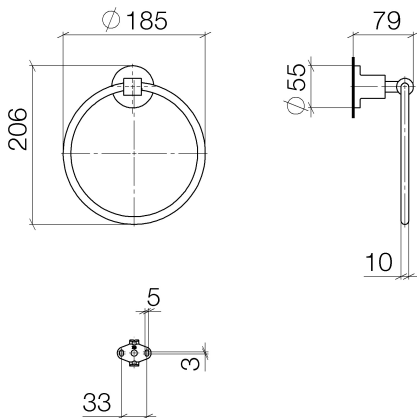

Умывальник - Тага.

Полотенцедержатель кольцевой круглый - хром

Артикульный номер: 83 200 892-00

- вылет 80 мм
- розетка Ø 55 мм
- ширина 185 мм

хром

размерный чертёж

Все величины в мм / дюймах = мм x 0,0394

Умывальник - Тага.

Полотенцедержатель кольцевой круглый - хром

Артикульный номер: 83 200 892-00

Другие варианты поверхностей

платина матовая
83 200 892-06

платина
83 200 892-08

Dark Brass matt
83 200 892-16

Dark Bronze matt
83 200 892-17

чёрный матовый
83 200 892-33

Dark Platinum matt
83 200 892-99

Другие поверхности по запросу (x-tra Service)

Спецификация запасных частей

№	Артикульный №	Наименование	Расходуемое кол-во
1	08 18 80 502-00	Держатель - хром	1
2	08 31 20 550 90	Держатель -	2
3	08 17 89 550-00	Держатель - хром	1
4	08 17 20 624-00	чехол/втулка - хром	1
5	04 31 11 113 00 90	Крепление -	1
6	08 17 89 505-00	Держатель - хром	1
7	09 30 11 046 90	диск -	1
8	09 30 30 072 90	Крепление -	1
9	05 17 20 739 00 90	Крепление -	1