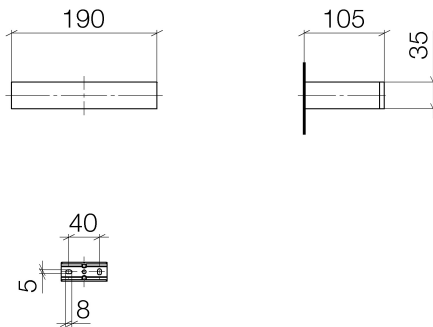

Умывальник - MEM

Полотенцедержатель кольцевой прямоугольный - хром

Артикульный номер: 83 200 780-00

- вылет 105 мм
- высота 35 мм
- ширина 190 мм

хром

размерный чертеж

Все величины в мм / дюймах = мм x 0,0394

Умывальник - MEM

Полотенцедержатель кольцевой прямоугольный - хром

Артикульный номер: 83 200 780-00