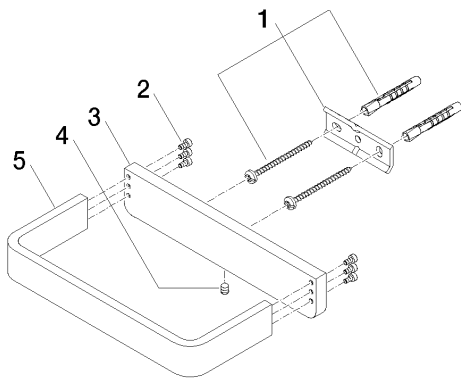

Умывальник - LULU

Полотенцедержатель кольцевой прямоугольный - хром

Артикульный номер: 83 200 710-00

Другие варианты поверхностей

платина матовая

83 200 710-06

Другие поверхности по запросу (x-tra Service)

Спецификация запасных частей

№	Артикульный №	Наименование	Расходуемое кол-во
1	05 17 20 718 00 90	Крепление -	2
2	90 30 30 059 00 90	Крепление -	2
3	08 17 71 502-00	Держатель - хром	1
4	04 31 11 112 00 90	Крепление -	2
5	08 17 71 552-00	Держатель - хром	1