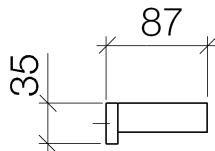

Умывальник - LULU

Полотенцедержатель кольцевой прямоугольный - хром

Артикульный номер: 83 200 710-00

- вылет 87 мм
- высота 35 мм
- ширина 180 мм

хром

размерный чертеж

Все величины в мм / дюймах = мм x 0,0394

Умывальник - LULU

Полотенцедержатель кольцевой прямоугольный - хром

Артикульный номер: 83 200 710-00

### Спецификация запасных частей

№	Артикульный №	Наименование	Расходуемое кол-во
1	05 17 20 718 00 90	Крепление -	2
2	90 30 30 059 00 90	Крепление -	2
3	08 17 71 502-00	Держатель - хром	1
4	04 31 11 112 00 90	Крепление -	2
5	08 17 71 552-00	Держатель - хром	1