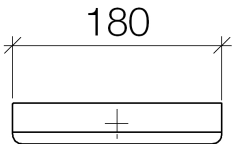

Умывальник - LULU

Полотенцедержатель кольцевой прямоугольный - хром

Артикульный номер: 83 200 710-00

- вылет 87 мм
- высота 35 мм
- ширина 180 мм

хром

размерный чертеж

Все величины в мм / дюймах = мм x 0,0394

Умывальник - LULU

Полотенцедержатель кольцевой прямоугольный - хром

Артикульный номер: 83 200 710-00