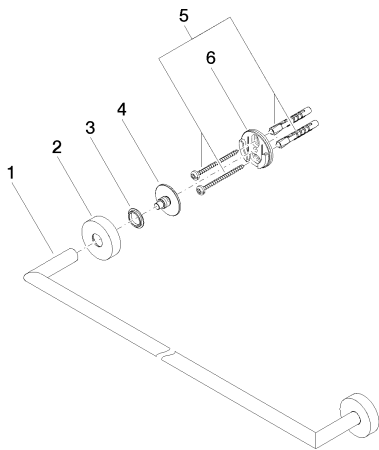

Душ - Tara.Logic

Держатель для банного полотенца - хром

Артикульный номер: 83 080 979-00

- расстояние между осями 800 мм
- ширина 840 мм
- высота 40 мм
- розетка Ø 40 мм
- вылет 65 мм

хром

размерный чертеж

Все величины в мм / дюймах = мм x 0,0394

Душ - Tara.Logic
Держатель для банного полотенца - хром
Артикульный номер: 83 080 979-00

Другие варианты поверхностей

платина матовая
83 080 979-06

чёрный матовый
83 080 979-33

Другие поверхности по запросу (x-tra Service)

Спецификация запасных частей

№	Артикульный №	Наименование	Расходуемое кол-во
1	05 28 22 623 00-00	Держатель - хром	1
2	08 27 97 500-00	крышка - хром	2
3	08 30 11 516 90	кольцо -	2
4	08 17 97 560 90	Держатель -	2
5	05 30 31 025 00 90	Крепление -	2
6	08 17 97 501 07	Держатель -	2