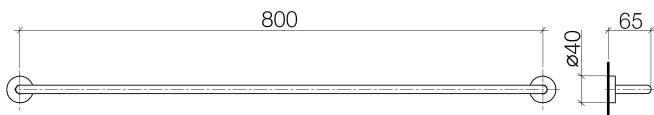

Душ - Tara.Logic

Держатель для банного полотенца - хром

Артикульный номер: 83 080 979-00

- расстояние между осями 800 мм
- ширина 840 мм
- высота 40 мм
- розетка Ø 40 мм
- вылет 65 мм

хром

размерный чертеж

Все величины в мм / дюймах = мм x 0,0394

Душ - Tara.Logic
Держатель для банного полотенца - хром
Артикульный номер: 83 080 979-00

Другие варианты поверхностей

платина матовая
83 080 979-06

чёрный матовый
83 080 979-33

Другие поверхности по запросу (x-tra Service)

Спецификация запасных частей

№	Артикульный №	Наименование	Расходуемое кол-во
1	05 28 22 623 00-00	Держатель - хром	1
2	08 27 97 500-00	крышка - хром	2
3	08 30 11 516 90	кольцо -	2
4	08 17 97 560 90	Держатель -	2
5	05 30 31 025 00 90	Крепление -	2
6	08 17 97 501 07	Держатель -	2