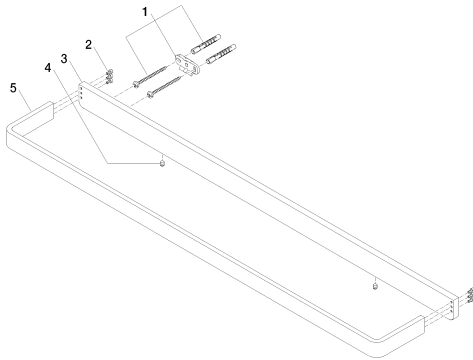

Душ - LULU

Держатель для банного полотенца - хром

Артикульный номер: 83 070 710-00

- вылет 100 мм
- высота 35 мм
- расстояние между осями 400 мм
- ширина 704 мм

хром

размерный чертеж

Все величины в мм / дюймах = мм x 0,0394

Душ - LULU

Держатель для банного полотенца - хром

Артикульный номер: 83 070 710-00

Другие варианты поверхностей

платина матовая

83 070 710-06

Другие поверхности по запросу (x-tra Service)

Спецификация запасных частей

№	Артикульный №	Наименование	Расходуемое кол-во
1	05 17 20 717 00 90	Крепление -	2
2	90 30 30 059 00 90	Крепление -	2
3	08 17 71 501-00	Держатель - хром	1
4	04 31 11 112 00 90	Крепление -	2
5	08 17 71 551-00	Держатель - хром	1