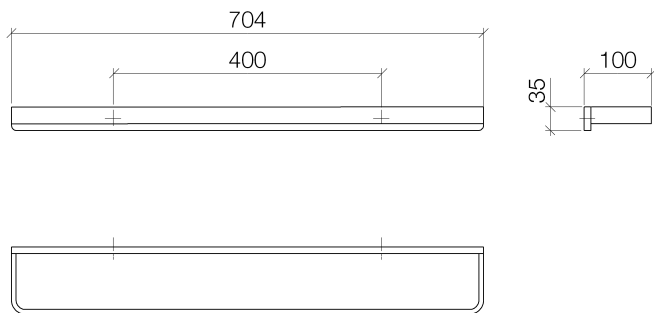

Душ - LULU

Держатель для банного полотенца - хром

Артикульный номер: 83 070 710-00

- вылет 100 мм
- высота 35 мм
- расстояние между осями 400 мм
- ширина 704 мм

хром

размерный чертеж

Все величины в мм / дюймах = мм x 0,0394

Душ - LULU

Держатель для банного полотенца - хром

Артикульный номер: 83 070 710-00

Другие варианты поверхностей

платина матовая

83 070 710-06

Другие поверхности по запросу (x-tra Service)

Спецификация запасных частей