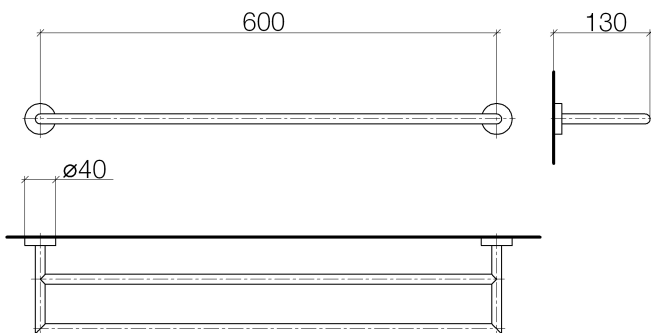

Душ - Tara.Logic

Держатель для банного полотенца двухсекционный - хром

Артикульный номер: 83 061 979-00

- расстояние между осями 600 мм
- ширина 640 мм
- высота 40 мм
- розетка Ø 40 мм
- вылет 130 мм

хром

размерный чертеж

Все величины в мм / дюймах = мм x 0,0394

Душ - Tara.Logic

Держатель для банного полотенца двухсекционный - хром

Артикульный номер: 83 061 979-00

Другие варианты поверхностей

платина матовая
83 061 979-06

чёрный матовый
83 061 979-33

Другие поверхности по запросу (x-tra Service)

Спецификация запасных частей

№	Артикульный №	Наименование	Расходуемое кол-во
1	05 28 22 622 01-00	Держатель - хром	1
2	08 27 97 500-00	крышка - хром	2
3	08 30 11 516 90	кольцо -	2
4	08 17 97 560 90	Держатель -	2
5	05 30 31 025 00 90	Крепление -	2
6	08 17 97 501 07	Держатель -	2