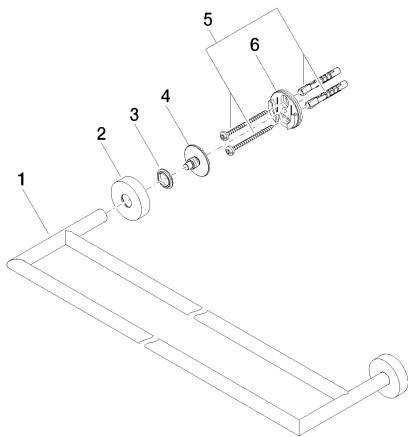

Душ - Tara.Logic

Держатель для банного полотенца двухсекционный - хром

Артикульный номер: 83 061 979-00

- расстояние между осями 600 мм
- ширина 640 мм
- высота 40 мм
- розетка Ø 40 мм
- вылет 130 мм

хром

размерный чертеж

Все величины в мм / дюймах = мм x 0,0394

Душ - Tara.Logic

Держатель для банного полотенца двухсекционный - хром

Артикульный номер: 83 061 979-00

Другие варианты поверхностей

платина матовая
83 061 979-06

чёрный матовый
83 061 979-33

Другие поверхности по запросу (x-tra Service)

Спецификация запасных частей

№	Артикульный №	Наименование	Расходуемое кол-во
1	05 28 22 622 01-00	Держатель - хром	1
2	08 27 97 500-00	крышка - хром	2
3	08 30 11 516 90	кольцо -	2
4	08 17 97 560 90	Держатель -	2
5	05 30 31 025 00 90	Крепление -	2
6	08 17 97 501 07	Держатель -	2