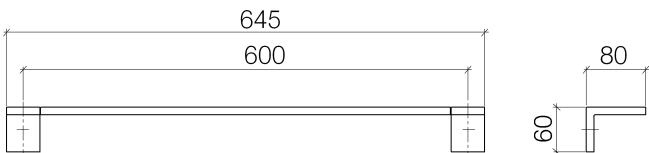

Душ - Deque

Держатель для банного полотенца - хром

Артикульный номер: 83 060 980-00

- вылет 90 мм
- высота 60 мм
- расстояние между осями 600 мм
- ширина 645 мм

хром

размерный чертёж

Все величины в мм / дюймах = мм x 0,0394