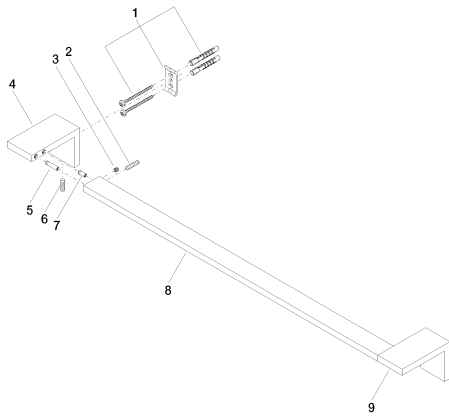

Душ - Deque

Держатель для банного полотенца - хром

Артикульный номер: 83 060 980-00

- вылет 90 мм
- высота 60 мм
- расстояние между осями 600 мм
- ширина 645 мм

хром

размерный чертёж

Все величины в мм / дюймах = мм x 0,0394

Рекомендуемое комплектующее изделие

12 350 970 90
Набор для крепления для
одностороннего монтажа -

12 351 970 90
Набор для крепления для
двустороннего монтажа -

11 000 980-00
дверная ручка - хром

11 001 980-00
заглушка - хром

Душ - Deque

Держатель для банного полотенца - хром

Артикульный номер: 83 060 980-00

Спецификация запасных частей

№	Артикульный №	Наименование	Расходуемое кол-во
1	05 17 20 736 00 90	Крепление -	2
2	09 31 11 059 90	Крепление -	2
3	09 31 11 030 90	Крепление -	2
4	08 17 98 500-00	Держатель - хром	1
5	09 31 11 203 90	Крепление -	2
6	04 31 11 113 00 90	Крепление -	2
7	09 31 11 204 90	Крепление -	2
8	08 17 98 550-00	Держатель - хром	1
9	08 17 98 501-00	Держатель - хром	1