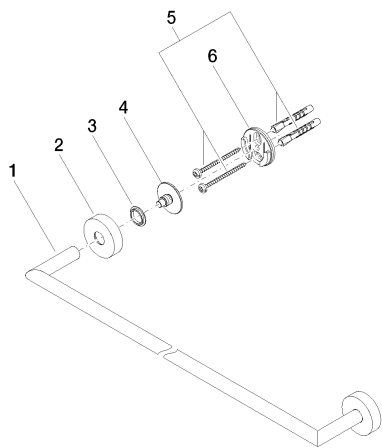

Душ - Tara.Logic

Держатель для банного полотенца - хром

Артикульный номер: 83 060 979-00

- расстояние между осями 600 мм
- ширина 640 мм
- высота 40 мм
- розетка Ø 40 мм
- вылет 65 мм

хром

размерный чертеж

Все величины в мм / дюймах = мм x 0,0394

Душ - Tara.Logic
Держатель для банного полотенца - хром
Артикульный номер: 83 060 979-00

Другие варианты поверхностей

платина матовая
83 060 979-06

чёрный матовый
83 060 979-33

Другие поверхности по запросу (x-tra Service)

Спецификация запасных частей

№	Артикульный №	Наименование	Расходуемое кол-во
1	05 28 22 622 00-00	Держатель - хром	1
2	08 27 97 500-00	крышка - хром	2
3	08 30 11 516 90	кольцо -	2
4	08 17 97 560 90	Держатель -	2
5	05 30 31 025 00 90	Крепление -	2
6	08 17 97 501 07	Держатель -	2