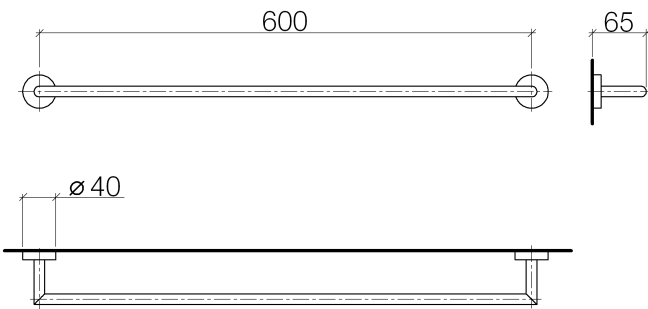

Душ - Tara.Logic

Держатель для банного полотенца - хром

Артикульный номер: 83 060 979-00

- расстояние между осями 600 мм
- ширина 640 мм
- высота 40 мм
- розетка Ø 40 мм
- вылет 65 мм

хром

размерный чертеж

Все величины в мм / дюймах = мм x 0,0394

Душ - Tara.Logic
Держатель для банного полотенца - хром
Артикульный номер: 83 060 979-00

Другие варианты поверхностей

платина матовая
83 060 979-06

чёрный матовый
83 060 979-33

Другие поверхности по запросу (x-tra Service)

Спецификация запасных частей

№	Артикульный №	Наименование	Расходуемое кол-во
1	05 28 22 622 00-00	Держатель - хром	1
2	08 27 97 500-00	крышка - хром	2
3	08 30 11 516 90	кольцо -	2
4	08 17 97 560 90	Держатель -	2
5	05 30 31 025 00 90	Крепление -	2
6	08 17 97 501 07	Держатель -	2