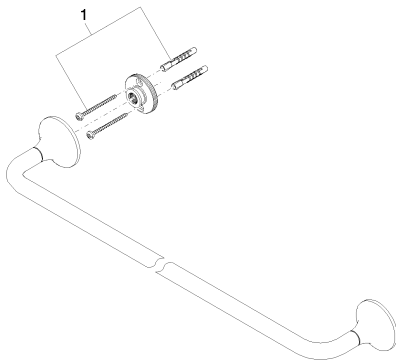

Душ - VAIA

Держатель для банного полотенца - хром

Артикульный номер: 83 060 809-00

- расстояние между осями 600 мм
- ширина 660 мм
- высота 60 мм
- розетка \varnothing 60 мм
- вылет 88 мм

хром

размерный чертеж

Все величины в мм / дюймах = мм x 0,0394

Душ - VAIA

Держатель для банного полотенца - хром

Артикульный номер: 83 060 809-00

Другие варианты поверхностей

платина матовая
83 060 809-06

Dark Brass matt
83 060 809-16

Dark Bronze matt
83 060 809-17

Dark Platinum matt
83 060 809-99

Другие поверхности по запросу (x-tra Service)

Спецификация запасных частей

| № | Артикульный № | Наименование | Расходуемое кол-во |
|---|--------------------|--------------|--------------------|
| 1 | 05 30 31 025 00 90 | Крепление - | 1 |