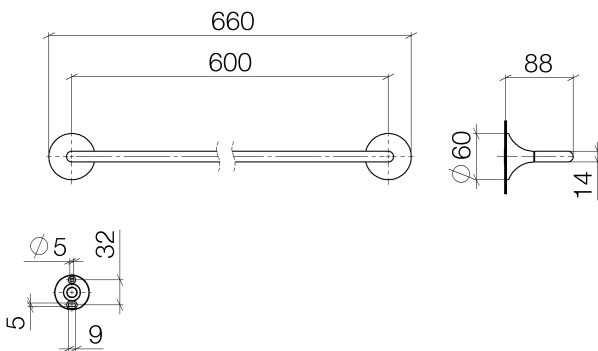

Душ - VAIA

Держатель для банного полотенца - хром

Артикульный номер: 83 060 809-00

- расстояние между осями 600 мм
- ширина 660 мм
- высота 60 мм
- розетка \varnothing 60 мм
- вылет 88 мм

хром

размерный чертеж

Все величины в мм / дюймах = мм x 0,0394

Душ - VAIA

Держатель для банного полотенца - хром

Артикульный номер: 83 060 809-00

Другие варианты поверхностей

платина матовая
83 060 809-06

Dark Brass matt
83 060 809-16