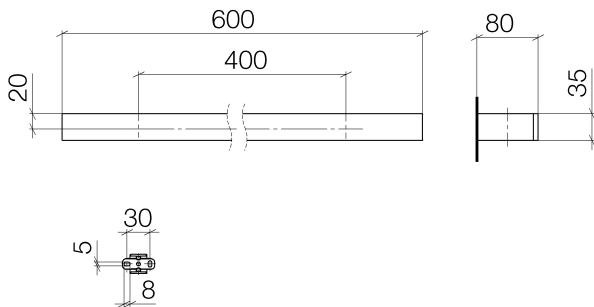

Душ - MEM

Держатель для банного полотенца - хром

Артикульный номер: 83 060 780-00

- вылет 80 мм
- высота 35 мм
- расстояние между осями 400 мм
- ширина 600 мм

хром

размерный чертеж

Все величины в мм / дюймах = мм x 0,0394

Душ - MEM

Держатель для банного полотенца - хром

Артикульный номер: 83 060 780-00

Другие варианты поверхностей

платина матовая
83 060 780-06

платина
83 060 780-08

Dark Brass matt
83 060 780-16

Dark Bronze matt
83 060 780-17