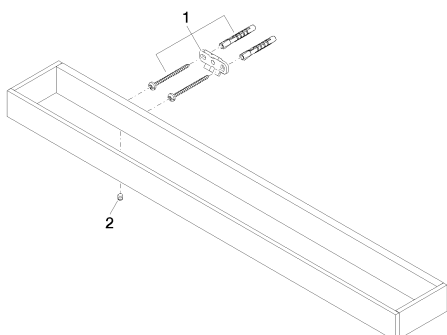

Душ - MEM

Держатель для банного полотенца - хром

Артикульный номер: 83 060 780-00

Другие варианты поверхностей

Dark Brass matt
83 060 780-16

Dark Bronze matt
83 060 780-17

Другие поверхности по запросу (x-tra Service)

Спецификация запасных частей

№	Артикульный №	Наименование	Расходуемое кол-во