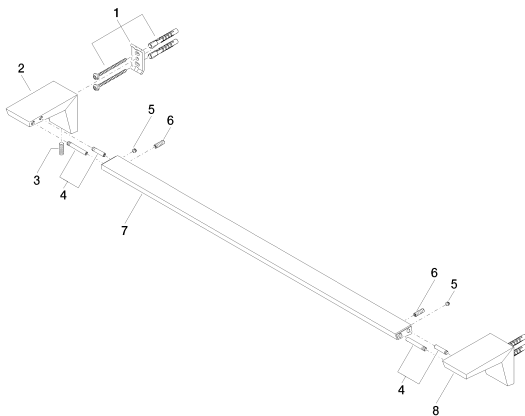

Душ - Supernova
Держатель для банного полотенца - хром
Артикульный номер: 83 060 730-00

- вылет 90 мм
- высота 60 мм
- расстояние между осями 600 мм
- ширина 645 мм

хром

размерный чертеж

Все величины в мм / дюймах = мм x 0,0394

12 350 970 90
Набор для крепления для
одностороннего монтажа -

12 351 970 90
Набор для крепления для
двустороннего монтажа -

11 000 980-00
дверная ручка - хром

11 001 980-00
заглушка - хром

Душ - Supernova

Держатель для банного полотенца - хром

Артикульный номер: 83 060 730-00

Спецификация запасных частей

№	Артикульный №	Наименование	Расходуемое кол-во
1	05 17 20 736 00 90	Крепление -	2
2	08 17 73 500-00	Держатель - хром	1
3	04 31 11 113 00 90	Крепление -	2
4	90 31 11 202 00 90	Крепление -	2
5	09 31 11 063 90	Крепление -	2
6	09 31 11 013 90	Крепление -	2
7	08 17 73 551-00	Держатель - хром	1
8	08 17 73 501-00	Держатель - хром	1