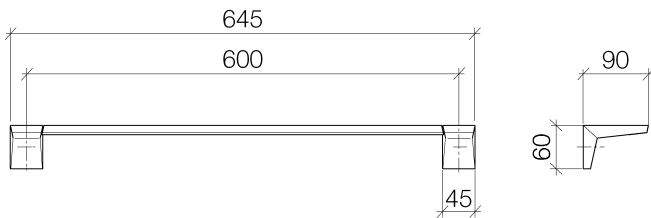

Душ - Supernova
Держатель для банного полотенца - хром
Артикульный номер: 83 060 730-00

- вылет 90 мм
- высота 60 мм
- расстояние между осями 600 мм
- ширина 645 мм

хром

размерный чертеж

Все величины в мм / дюймах = мм x 0,0394

Душ - Supernova
Держатель для банного полотенца - хром
Артикульный номер: 83 060 730-00

Другие варианты поверхностей

Champagne
83 060 730-47

Другие поверхности по запросу (x-tra Service)

Рекомендуемое комплектующее изделие

12 350 970 90
Набор для крепления для
одностороннего монтажа -

12 351 970 90
Набор для крепления для
двустороннего монтажа -

11 000 980-00
дверная ручка - хром

11 001 980-00
заглушка - хром

Душ - Supernova