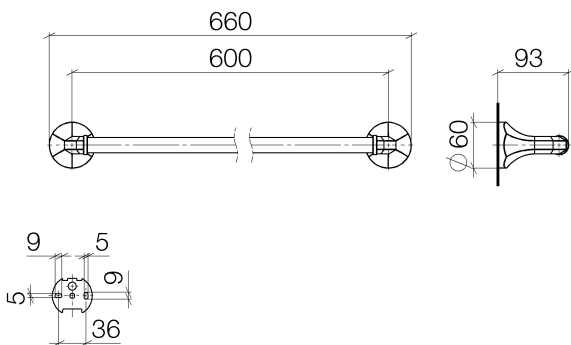

Душ - Madison Flair
Держатель для банного полотенца - хром
Артикульный номер: 83 060 361-00

- вылет 90 мм
- высота 60 мм
- розетка Ø 60 мм
- расстояние между осями 600 мм
- ширина 660 мм

хром

размерный чертёж

Все величины в мм / дюймах = мм x 0,0394

Душ - Madison Flair
Держатель для банного полотенца - хром
Артикульный номер: 83 060 361-00

Другие варианты поверхностей

платина матовая
83 060 361-06

платина
83 060 361-08

Душ - Madison Flair
Держатель для банного полотенца - хром
Артикульный номер: 83 060 361-00

Спецификация запасных частей

№	Артикульный №	Наименование	Расходуемое кол-во
1	05 17 97 507 00 90	Крепление -	2
2	04 31 11 140 00 90		2