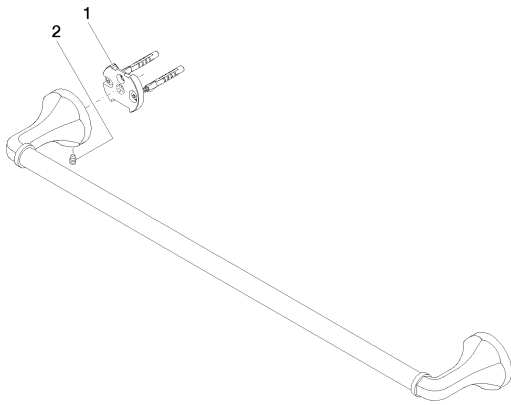

Душ - Madison Flair
Держатель для банного полотенца - хром
Артикульный номер: 83 060 361-00

- вылет 90 мм
- высота 60 мм
- розетка Ø 60 мм
- расстояние между осями 600 мм
- ширина 660 мм

хром

размерный чертёж

латунь
83 060 361-09

Dark Brass matt
83 060 361-16

Dark Bronze matt
83 060 361-17

Dark Platinum matt
83 060 361-99

Другие поверхности по запросу (x-tra Service)

Рекомендуемое комплектующее изделие

12 358 970 90
Крепление для
двустороннего монтажа -

Душ - Madison Flair
Держатель для банного полотенца - хром
Артикульный номер: 83 060 361-00

Спецификация запасных частей

№	Артикульный №	Наименование	Расходуемое кол-во
1	05 17 97 507 00 90	Крепление -	2
2	04 31 11 140 00 90		2