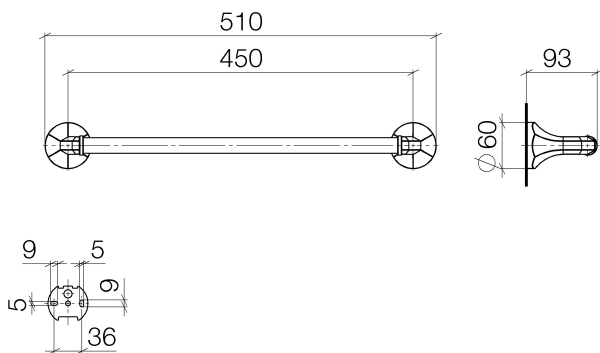

Душ - Madison Flair
 Держатель для банного полотенца - хром
 Артикульный номер: 83 045 361-00

- вылет 90 мм
- высота 60 мм
- розетка Ø 60 мм
- расстояние между осями 450 мм
- ширина 510 мм

хром

размерный чертеж

Все величины в мм / дюймах = мм x 0,0394

Душ - Madison Flair
Держатель для банного полотенца - хром
Артикулный номер: 83 045 361-00

Другие варианты поверхностей

платина матовая
83 045 361-06

платина
83 045 361-08

Душ - Madison Flair
Держатель для банного полотенца - хром
Артикульный номер: 83 045 361-00

Спецификация запасных частей

№	Артикульный №	Наименование	Расходуемое кол-во
1	05 17 97 507 00 90	Крепление -	2
2	04 31 11 140 00 90		2