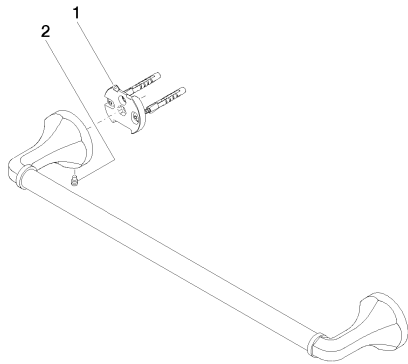

Душ - Madison Flair
 Держатель для банного полотенца - хром
 Артикульный номер: 83 045 361-00

- вылет 90 мм
- высота 60 мм
- розетка Ø 60 мм
- расстояние между осями 450 мм
- ширина 510 мм

хром

размерный чертеж

Все величины в мм / дюймах = мм x 0,0394

Душ - Madison Flair
Держатель для банного полотенца - хром
Артикулный номер: 83 045 361-00

Другие варианты поверхностей

платина матовая
83 045 361-06

платина
83 045 361-08

латунь
83 045 361-09

Dark Brass matt
83 045 361-16

Dark Bronze matt
83 045 361-17

Dark Platinum matt
83 045 361-99

Другие поверхности по запросу (x-tra Service)

Рекомендуемое комплектующее изделие

12 358 970 90
Крепление для
двустороннего монтажа -

Душ - Madison Flair
Держатель для банного полотенца - хром
Артикульный номер: 83 045 361-00

Спецификация запасных частей

№	Артикульный №	Наименование	Расходуемое кол-во
1	05 17 97 507 00 90	Крепление -	2
2	04 31 11 140 00 90		2