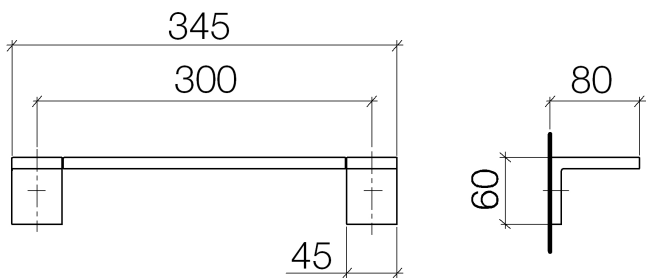

Ванна - Deque

Поручень для ванны - хром

Артикульный номер: 83 030 980-00

- вылет 80 мм
- высота 60 мм
- расстояние между осями 300 мм
- ширина 345 мм

хром

размерный чертёж

Все величины в мм / дюймах = мм x 0,0394

Ванна - Deque

Поручень для ванны - хром

Артикульный номер: 83 030 980-00