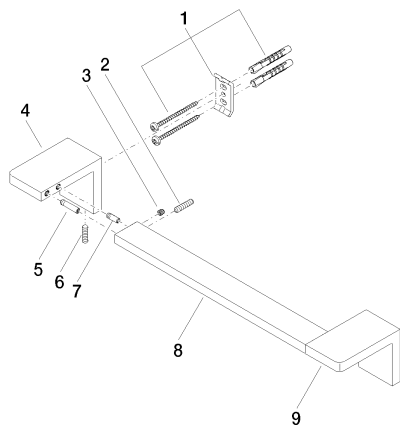

Ванна - Deque

Поручень для ванны - хром

Артикульный номер: 83 030 980-00

Спецификация запасных частей

№	Артикульный №	Наименование	Расходуемое кол-во
1	05 17 20 736 00 90	Крепление -	2
2	09 31 11 059 90	Крепление -	2
3	09 31 11 030 90	Крепление -	2
4	08 17 98 505-00	Держатель - хром	1
5	09 31 11 203 90	Крепление -	2
6	04 31 11 113 00 90	Крепление -	2
7	09 31 11 204 90	Крепление -	2
8	08 17 98 555-00	Ручка - хром	1
9	08 17 98 506-00	Держатель - хром	1