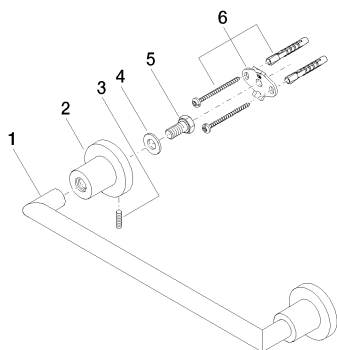

Ванна - Тага.

Поручень для ванны - хром

Артикульный номер: 83 030 892-00

- вылет 80 мм
- высота 55 мм
- розетка Ø 55 мм
- расстояние между осями 300 мм
- ширина 355 мм

хром

размерный чертеж

Все величины в мм / дюймах = мм x 0,0394

Ванна - Тага.

Поручень для ванны - хром

Артикульный номер: 83 030 892-00

Другие варианты поверхностей

платина матовая
83 030 892-06

платина
83 030 892-08

Dark Brass matt
83 030 892-16

Dark Bronze matt
83 030 892-17

чёрный матовый
83 030 892-33

Dark Platinum matt
83 030 892-99

Другие поверхности по запросу (x-tra Service)

Спецификация запасных частей

№	Артикульный №	Наименование	Расходуемое кол-во
1	05 28 22 587 00-00	Ручка - хром	1
2	08 17 89 505-00	Держатель - хром	2
3	04 31 11 113 00 90	Крепление -	2
4	09 30 11 046 90	диск -	2
5	09 30 30 071 90	Крепление -	2
6	05 17 20 739 00 90	Крепление -	2