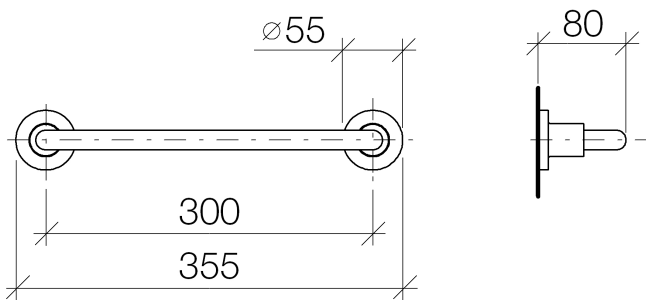

Ванна - Тага.

Поручень для ванны - хром

Артикульный номер: 83 030 892-00

- вылет 80 мм
- высота 55 мм
- розетка Ø 55 мм
- расстояние между осями 300 мм
- ширина 355 мм

хром

размерный чертеж

Все величины в мм / дюймах = мм x 0,0394

Ванна - Тага.

Поручень для ванны - хром

Артикульный номер: 83 030 892-00

Другие варианты поверхностей

платина матовая
83 030 892-06

платина
83 030 892-08

Dark Brass matt
83 030 892-16

Dark Bronze matt
83 030 892-17

чёрный матовый
83 030 892-33

Dark Platinum matt
83 030 892-99

Другие поверхности по запросу (x-tra Service)

Спецификация запасных частей

№	Артикульный №	Наименование	Расходуемое кол-во
1	05 28 22 587 00-00	Ручка - хром	1
2	08 17 89 505-00	Держатель - хром	2
3	04 31 11 113 00 90	Крепление -	2
4	09 30 11 046 90	диск -	2
5	09 30 30 071 90	Крепление -	2
6	05 17 20 739 00 90	Крепление -	2