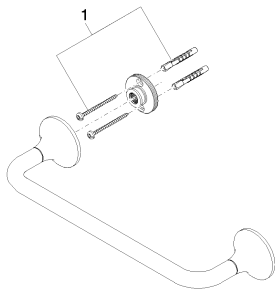

Ванна - VAIA

Поручень для ванны - хром

Артикульный номер: 83 030 809-00

- расстояние между осями 300 мм
- ширина 360 мм
- высота 60 мм
- розетка \varnothing 60 мм
- вылет 98 мм

хром

размерный чертеж

Все величины в мм / дюймах = мм x 0,0394

Ванна - VAIA

Поручень для ванны - хром

Артикульный номер: 83 030 809-00

Другие варианты поверхностей

платина матовая
83 030 809-06

Dark Brass matt
83 030 809-16

Dark Bronze matt
83 030 809-17

Dark Platinum matt
83 030 809-99

Другие поверхности по запросу (x-tra Service)

Спецификация запасных частей

№	Артикульный №	Наименование	Расходуемое кол-во
1	05 30 31 025 00 90	Крепление -	1