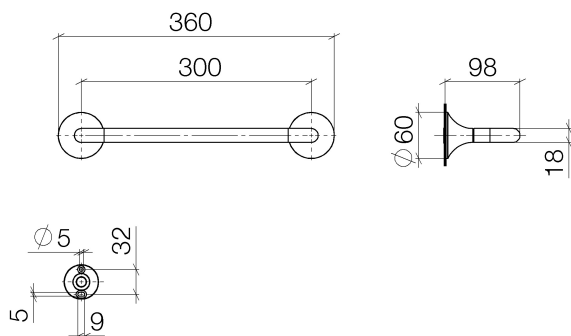

Ванна - VAIA

Поручень для ванны - хром

Артикульный номер: 83 030 809-00

- расстояние между осями 300 мм
- ширина 360 мм
- высота 60 мм
- розетка \varnothing 60 мм
- вылет 98 мм

хром

размерный чертеж

Все величины в мм / дюймах = мм x 0,0394

Ванна - VAIA

Поручень для ванны - хром

Артикульный номер: 83 030 809-00

Другие варианты поверхностей

платина матовая
83 030 809-06

Dark Brass matt
83 030 809-16

Dark Bronze matt
83 030 809-17

Dark Platinum matt
83 030 809-99

Другие поверхности по запросу (x-tra Service)

Спецификация запасных частей

№	Артикульный №	Наименование	Расходуемое кол-во
1	05 30 31 025 00 90	Крепление -	1