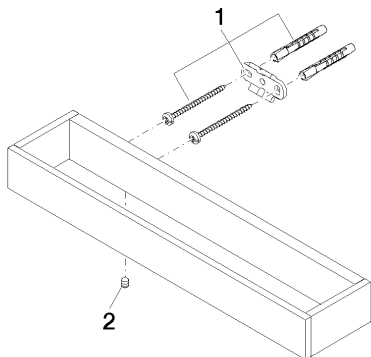

Ванна - MEM

Поручень для ванны - хром

Артикульный номер: 83 030 780-00

Другие варианты поверхностей

Dark Brass matt
83 030 780-16

Dark Bronze matt
83 030 780-17

Другие поверхности по запросу (x-tra Service)

Спецификация запасных частей

№	Артикульный №	Наименование	Расходуемое кол-во
1	05 17 20 717 00 90	Крепление -	2
2	04 31 11 004 00 90	Крепление -	2