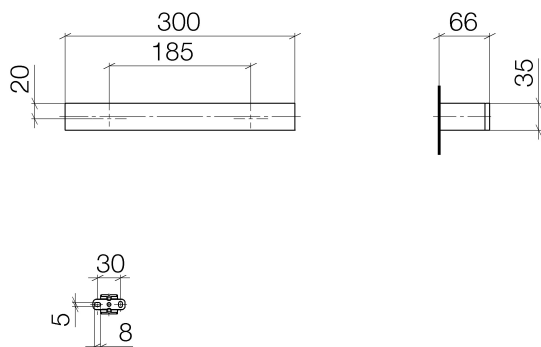

Ванна - MEM

Поручень для ванны - хром

Артикульный номер: 83 030 780-00

- вылет 65 мм
- высота 35 мм
- расстояние между осями 185 мм
- ширина 300 мм

хром

размерный чертеж

Все величины в мм / дюймах = мм x 0,0394

Ванна - MEM

Поручень для ванны - хром

Артикульный номер: 83 030 780-00

Другие варианты поверхностей

платина матовая
83 030 780-06

платина
83 030 780-08

Dark Brass matt
83 030 780-16

Dark Bronze matt
83 030 780-17