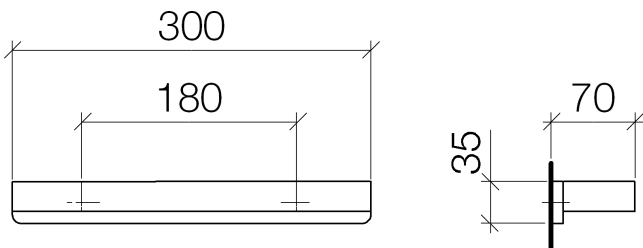

Ванна - LULU

Поручень для ванны - хром

Артикульный номер: 83 030 710-00

- вылет 70 мм
- высота 35 мм
- расстояние между осями 185 мм
- ширина 300 мм

хром

размерный чертеж

Все величины в мм / дюймах = мм x 0,0394

Ванна - LULU

Поручень для ванны - хром

Артикульный номер: 83 030 710-00