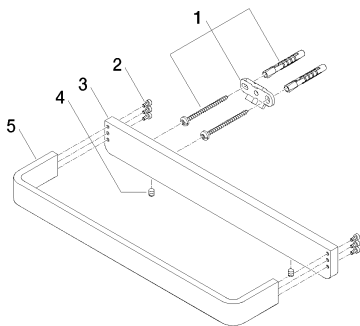

Ванна - LULU

Поручень для ванны - хром

Артикульный номер: 83 030 710-00

- вылет 70 мм
- высота 35 мм
- расстояние между осями 185 мм
- ширина 300 мм

хром

размерный чертеж

Все величины в мм / дюймах = мм x 0,0394

## Спецификация запасных частей

№	Артикульный №	Наименование	Расходуемое кол-во
1	05 17 20 717 00 90	Крепление -	2
2	90 30 30 059 00 90	Крепление -	2
3	08 17 71 500-00	Держатель - хром	1
4	04 31 11 112 00 90	Крепление -	2
5	08 17 71 550-00	Ручка - хром	1