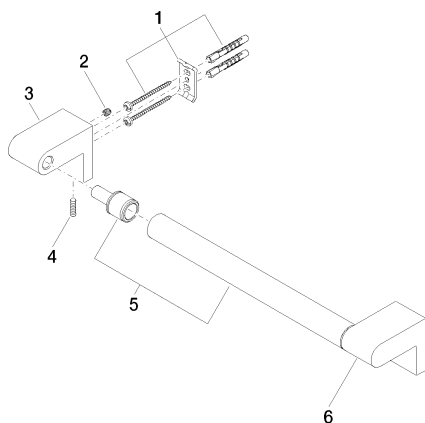

Ванна - IMO

Поручень для ванны - хром

Артикульный номер: 83 030 670-00

- вылет 73 мм
- высота 60 мм
- расстояние между осями 300 мм
- ширина 340 мм

хром

размерный чертеж

Все величины в мм / дюймах = мм x 0,0394

Ванна - IMO

Поручень для ванны - хром

Артикульный номер: 83 030 670-00

Другие варианты поверхностей

платина матовая

83 030 670-06

Другие поверхности по запросу (x-tra Service)

Спецификация запасных частей

№	Артикульный №	Наименование	Расходуемое кол-во
1	05 17 20 736 00 90	Крепление -	2
2	09 31 11 049 90	Крепление -	2
3	08 17 67 500-00	Держатель - хром	1
4	04 31 11 113 00 90	Крепление -	2
5	90 28 22 580 00-00	Ручка - хром	1
6	08 17 67 501-00	Держатель - хром	1