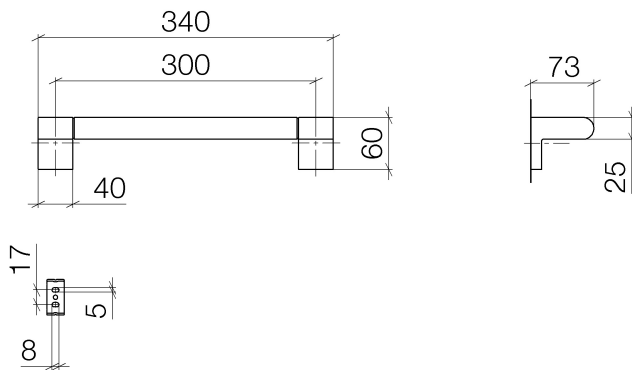

Ванна - IMO

Поручень для ванны - хром

Артикульный номер: 83 030 670-00

- вылет 73 мм
- высота 60 мм
- расстояние между осями 300 мм
- ширина 340 мм

хром

размерный чертеж

Все величины в мм / дюймах = мм x 0,0394

Ванна - IMO

Поручень для ванны - хром

Артикульный номер: 83 030 670-00

Другие варианты поверхностей

платина матовая

83 030 670-06

Другие поверхности по запросу (x-tra Service)

Спецификация запасных частей

№	Артикульный №	Наименование	Расходуемое кол-во
1	05 17 20 736 00 90	Крепление -	2
2	09 31 11 049 90	Крепление -	2
3	08 17 67 500-00	Держатель - хром	1
4	04 31 11 113 00 90	Крепление -	2
5	90 28 22 580 00-00	Ручка - хром	1
6	08 17 67 501-00	Держатель - хром	1