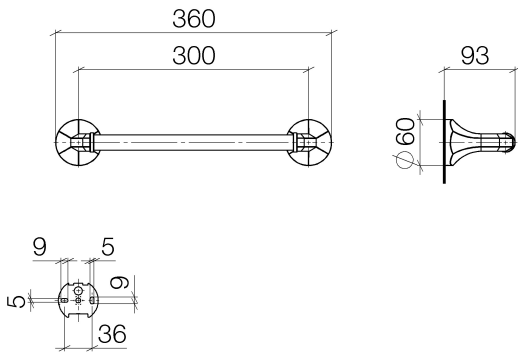

Ванна - Madison Flair
Поручень для ванны - хром
Артикульный номер: 83 030 361-00

- вылет 90 мм
- высота 60 мм
- розетка Ø 60 мм
- расстояние между осями 300 мм
- ширина 360 мм

хром

размерный чертёж

Все величины в мм / дюймах = мм x 0,0394

Ванна - Madison Flair
Поручень для ванны - хром
Артикульный номер: 83 030 361-00

Другие варианты поверхностей

платина матовая
83 030 361-06

платина
83 030 361-08

латунь
83 030 361-09

Dark Brass matt
83 030 361-16

Dark Bronze matt
83 030 361-17

Dark Platinum matt
83 030 361-99

Другие поверхности по запросу (x-tra Service)

Рекомендуемое комплектующее изделие

12 358 970 90
Крепление для
двустороннего монтажа -

Ванна - Madison Flair
Поручень для ванны - хром
Артикульный номер: 83 030 361-00

Спецификация запасных частей

№	Артикульный №	Наименование	Расходуемое кол-во
1	05 17 97 507 00 90	Крепление -	2
2	04 31 11 140 00 90		2