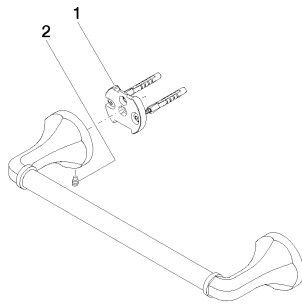

Ванна - Madison Flair
Поручень для ванны - хром
Артикульный номер: 83 030 361-00

Спецификация запасных частей

№	Артикульный №	Наименование	Расходуемое кол-во
1	05 17 97 507 00 90	Крепление -	2
2	04 31 11 140 00 90		2