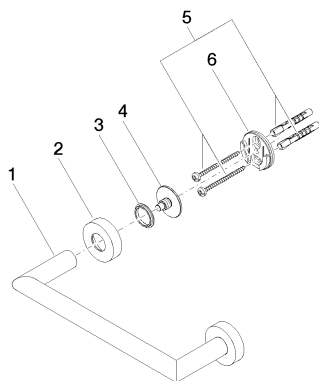

Ванна - Meta.02

Поручень для ванны - хром

Артикульный номер: 83 020 979-00

- расстояние между осями 200 мм
- ширина 240 мм
- высота 40 мм
- розетка Ø 40 мм
- вылет 75 мм

хром

размерный чертеж

Все величины в мм / дюймах = мм x 0,0394

Ванна - Meta.02

Поручень для ванны - хром

Артикульный номер: 83 020 979-00

Другие варианты поверхностей

платина матовая
83 020 979-06

чёрный матовый
83 020 979-33

Другие поверхности по запросу (x-tra Service)

Спецификация запасных частей

№	Артикульный №	Наименование	Расходуемое кол-во
1	05 28 22 545 00-00	Держатель - хром	1
2	08 27 97 502-00	крышка - хром	2
3	08 30 11 517 90	кольцо -	2
4	08 17 97 560 90	Держатель -	2
5	05 30 31 025 00 90	Крепление -	2
6	08 17 97 501 07	Держатель -	2