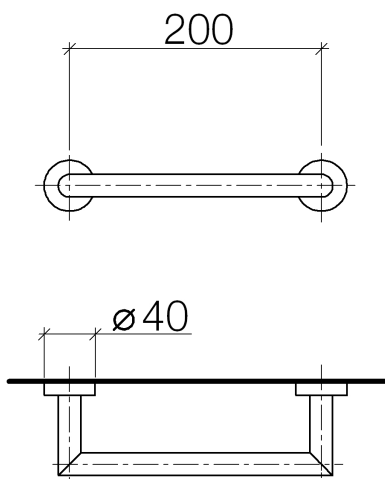

Ванна - Meta.02

Поручень для ванны - хром

Артикульный номер: 83 020 979-00

- расстояние между осями 200 мм
- ширина 240 мм
- высота 40 мм
- розетка Ø 40 мм
- вылет 75 мм

хром

размерный чертеж

Все величины в мм / дюймах = мм x 0,0394

Ванна - Meta.02

Поручень для ванны - хром

Артикульный номер: 83 020 979-00

Другие варианты поверхностей

платина матовая
83 020 979-06

чёрный матовый
83 020 979-33

Другие поверхности по запросу (x-tra Service)

Спецификация запасных частей

№	Артикульный №	Наименование	Расходуемое кол-во
1	05 28 22 545 00-00	Держатель - хром	1
2	08 27 97 502-00	крышка - хром	2
3	08 30 11 517 90	кольцо -	2
4	08 17 97 560 90	Держатель -	2
5	05 30 31 025 00 90	Крепление -	2
6	08 17 97 501 07	Держатель -	2