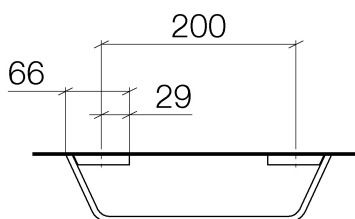

Ванна - CL.1

Поручень для ванны - хром

: 83 020 705-00

- вылет 70 мм
- высота 35 мм
- расстояние между осями 200 мм
- ширина 273 мм

хром

размерный чертёж

Ванна - CL.1

Поручень для ванны - хром