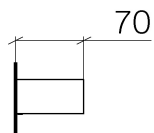

Ванна - CL.1

Поручень для ванны - хром

: 83 020 705-00

- вылет 70 мм
- высота 35 мм
- расстояние между осями 200 мм
- ширина 273 мм

хром

размерный чертёж

Ванна - CL.1

Поручень для ванны - хром