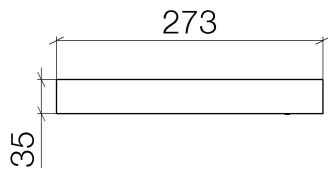

Ванна - CL.1

Поручень для ванны - хром

: 83 020 705-00

- вылет 70 мм
- высота 35 мм
- расстояние между осями 200 мм
- ширина 273 мм

хром

размерный чертёж

Ванна - CL.1

Поручень для ванны - хром

: 83 020 705-00

платина матовая  
83 020 705-06

Dark Platinum matt  
83 020 705-99

**Артикулный №**

1	05 17 20 758 00 90	Крепление -	2
2	09 30 30 191 90		6
3	08 17 70 500-00	Держатель - хром	1
4	08 17 70 552-00	Держатель - хром	1
5	08 17 70 501-00	Держатель - хром	1
6	04 31 11 113 00 90	Крепление -	1