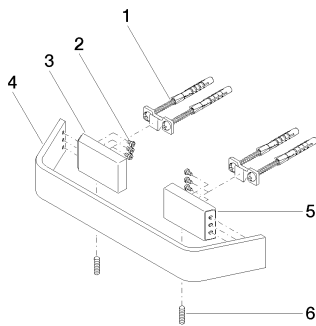

Ванна - CL.1

Поручень для ванны - хром

: 83 020 705-00

- вылет 70 мм
- высота 35 мм
- расстояние между осями 200 мм
- ширина 273 мм

хром

размерный чертёж

Ванна - CL.1

Поручень для ванны - хром

: 83 020 705-00

платина матовая  
83 020 705-06

Dark Platinum matt  
83 020 705-99

**Артикулный №**

1	05 17 20 758 00 90	Крепление -	2
2	09 30 30 191 90		6
3	08 17 70 500-00	Держатель - хром	1
4	08 17 70 552-00	Держатель - хром	1
5	08 17 70 501-00	Держатель - хром	1
6	04 31 11 113 00 90	Крепление -	1