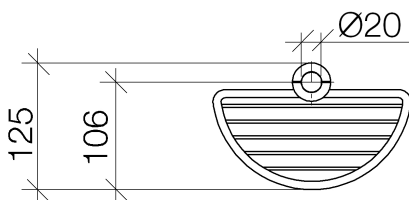

Душ - Deque

Корзинка для душа для последующего монтажа на стойке - хром

Артикульный номер: 82 290 970-00

- ширина 200 мм
- высота 62 мм
- вылет 125 мм

хром

размерный чертеж

Все величины в мм / дюймах = мм x 0,0394

Душ - Deque

Корзинка для душа для последующего монтажа на стойке - хром

Артикульный номер: 82 290 970-00

Другие варианты поверхностей

платина матовая
82 290 970-06

платина
82 290 970-08

латунь
82 290 970-09