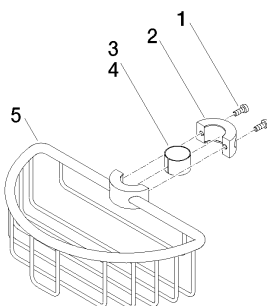

Душ - Deque

Корзинка для душа для последующего монтажа на стойке - хром

Артикульный номер: 82 290 970-00

- ширина 200 мм
- высота 62 мм
- вылет 125 мм

хром

размерный чертеж

Все величины в мм / дюймах = мм x 0,0394

№	Артикульный №	Наименование	Расходуемое кол-во
1	09 30 30 054 90	Крепление -	4
2	08 17 97 520-00	Крепление - хром	1
3	08 18 40 520 90	чехол/втулка -	1
4	08 18 40 521 90	чехол/втулка -	1
5	08 18 90 908-00	корзина - хром	1