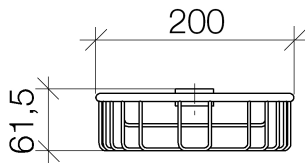

Душ - Deque

Корзинка для душа для последующего монтажа на стойке - хром

Артикульный номер: 82 290 970-00

- ширина 200 мм
- высота 62 мм
- вылет 125 мм

хром

размерный чертеж

Все величины в мм / дюймах = мм x 0,0394

Душ - Deque

Корзинка для душа для последующего монтажа на стойке - хром

Артикульный номер: 82 290 970-00

Другие варианты поверхностей

платина матовая
82 290 970-06

платина
82 290 970-08

латунь
82 290 970-09