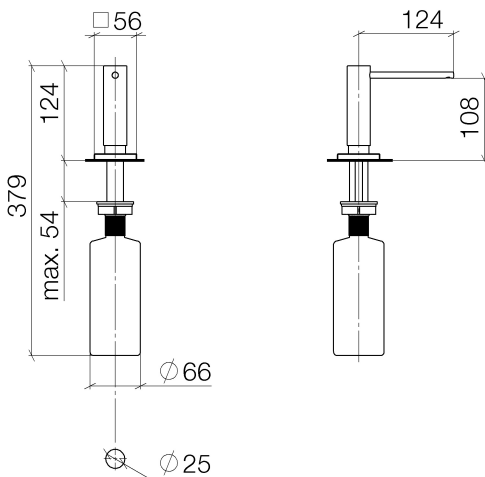

Раковина кухонная - IMO
Дозатор с розеткой - хром
Артикульный номер: 82 439 970-00

- вылет 109 мм
- объём сосуда 500 мл
- диаметр сверлёного отверстия 25 мм
- отдельная розетка 55 x 55 мм
- высота 124 мм
- поворотная насосная головка
- наполнение сверху

хром

размерный чертеж

Все величины в мм / дюймах = мм x 0,0394

Раковина кухонная - IMO
Дозатор с розеткой - хром
Артикульный номер: 82 439 970-00

Другие варианты поверхностей

платина матовая
82 439 970-06

платина
82 439 970-08