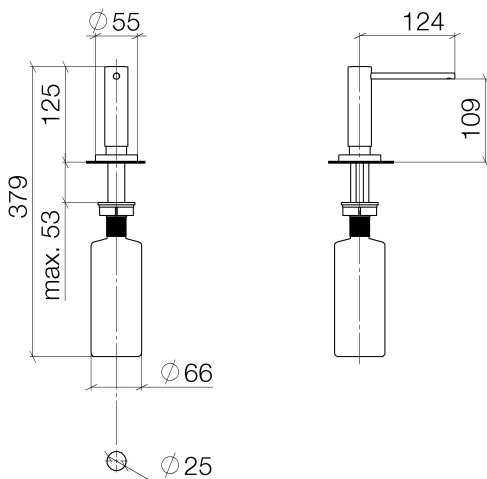

Раковина кухонная - Различные серии  
 Дозатор с розеткой - хром  
 Артикульный номер: 82 434 970-00

- вылет 109 мм
- объем сосуда 500 мл
- диаметр сверлёного отверстия 25 мм
- высота 124 мм
- розетка Ø 55 мм
- поворотная насосная головка
- наполнение сверху

хром

размерный чертеж

Все величины в мм / дюймах = мм x 0,0394

Раковина кухонная - Различные серии  
Дозатор с розеткой - хром  
Артикульный номер: 82 434 970-00