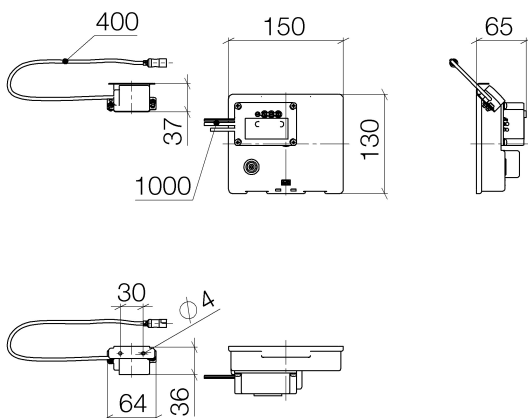

Умывальник - MEM

eSET Touchfree Смеситель для умывальника без настройки температуры -

Артикульный номер: 42 766 970 90

- сетевой блок питания 100-240 VAC / 12 VDC, 50-60 Hz, 18 Вт включая комплект переходников для страны пользования
- автоматический гигиенический слив
- подходит для термодезинфекции
- регулируемое время вытекания по инерции
- высокочастотные сенсоры с самокалибровкой
- электромагнитный клапан
- Группа смесителей согл. DIN 4109: 1
- Комбинация с раковинами из проводящих материалов (например, стали, речного камня) исключена.
- Комбинация с раковинами с закрывающимся сливом исключена.

Для данного артикула требуются комплектующие.

размерный чертёж

Все величины в мм / дюймах = мм x 0,0394

Умывальник - MEM

eSET Touchfree Смеситель для умывальника без настройки температуры -

Артикульный номер: 42 766 970 90