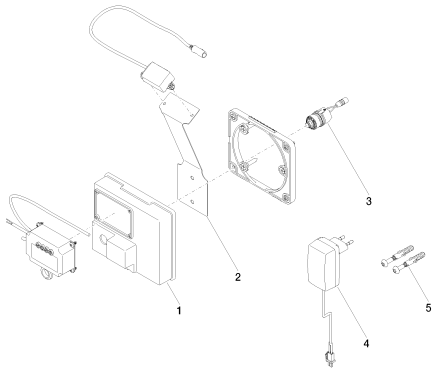

Умывальник - MEM

eSET Touchfree Смеситель для умывальника без настройки температуры -

Артикульный номер: 42 766 970 90

Обязательное комплектующее

35 742 970 90

eSET Touchfree Смеситель для умывальника без настройки температуры для комбинации со свободностоящими смесителями -

35 743 970 90

eSET Touchfree Смеситель для умывальника без настройки температуры для комбинации со настенными смесителями -

Спецификация запасных частей

№	Артикульный №	Наименование	Расходуемое кол-во