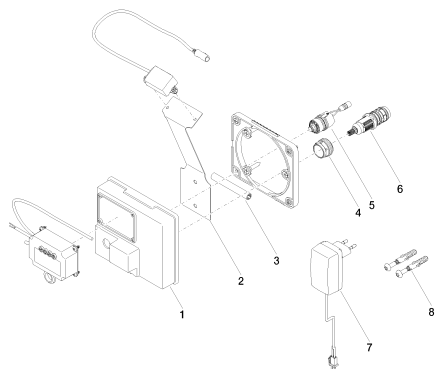

Умывальник - MEM

еSET Touchfree Смеситель для умывальника с настройкой температуры -

Артикульный номер: 42 765 970 90

Обязательное комплектующее

35 740 970 90

еSET Touchfree Смеситель для умывальника с настройкой температуры для комбинации со свободностоящими смесителями -

35 741 970 90

еSET Touchfree Смеситель для умывальника с настройкой температуры для комбинации со настенными смесителями -

Спецификация запасных частей

№	Артикульный №	Наименование	Расходуемое кол-во