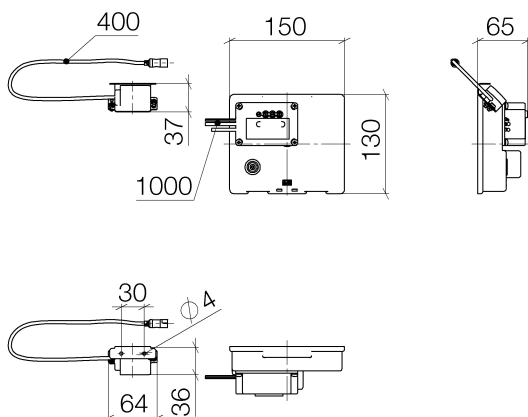

Умывальник - MEM

eSET Touchfree Смеситель для умывальника с настройкой температуры -

Артикульный номер: 42 765 970 90

- сетевой блок питания 100-240 VAC / 12 VDC, 50-60 Hz, 18 Вт включая комплект переходников для страны пользования
- автоматический гигиенический слив
- подходит для термодезинфекции
- регулируемое время вытекания по инерции
- высокочастотные сенсоры с самокалибровкой
- настройка температуры термостатом
- электромагнитный клапан
- Группа смесителей согл. DIN 4109: 1
- Комбинация с раковинами из проводящих материалов (например, стали, речного камня) исключена.
- Комбинация с раковинами с закрывающимся сливом исключена.

Для данного артикула требуются комплектующие.

размерный чертеж

Все величины в мм / дюймах = мм x 0,0394

Умывальник - MEM

еSET Touchfree Смеситель для умывальника с настройкой температуры -

Артикульный номер: 42 765 970 90

Обязательное комплектующее

35 740 970 90

еSET Touchfree Смеситель для умывальника с настройкой температуры для комбинации со свободностоящими смесителями -

35 741 970 90

еSET Touchfree Смеситель для умывальника с настройкой температуры для комбинации со настенными смесителями -