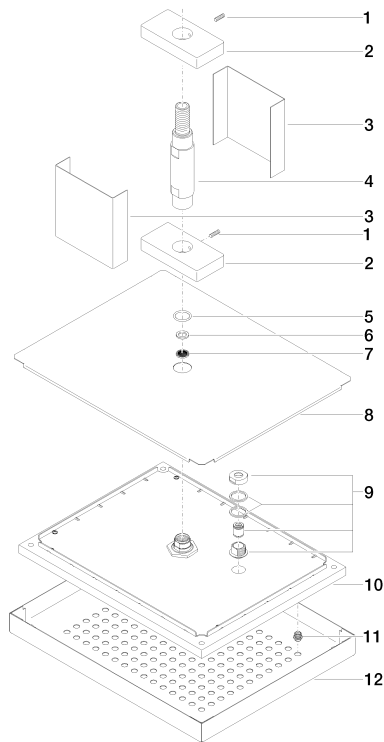

Другие поверхности по запросу (x-tra Service)

Рекомендуемое комплектующее изделие

35 085 970 90

Уголок для настенного
монтажа -

Душ - Water Modules

JUST RAIN Дождевая панель с креплением на потолке - нержавеющая сталь

Артикульный номер: 41 507 979-85

Спецификация запасных частей

№	Артикульный №	Наименование	Расходуемое кол-во
1	04 31 11 113 00 90	Крепление -	2
2	09 11 10 091 90	Держатель -	2
3	09 11 01 117-85	Покрытие - нержавеющая сталь полированная	2
4	09 11 03 060 90	Подключение -	1
5	09 14 10 015 90	Прокладка -	1
6	09 14 20 002 90	Прокладка -	1
7	09 23 01 039 90	вставка -	1
8	09 11 02 132-85		1
9	04 24 03 191 00 90	трубопровод -	1
10	04 12 05 007 01 90	Душевая лейка -	1
11	04 29 03 035 00 90	вставка -	165
12	04 11 02 120 01-85	Покрытие - нержавеющая сталь полированная	1