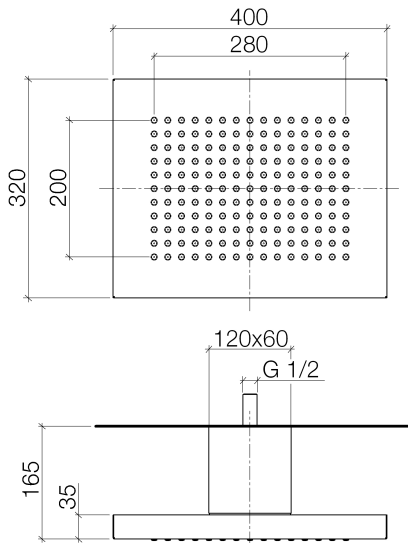

Душ - Water Modules

JUST RAIN Дождевая панель с креплением на потолке - нержавеющая сталь

Артикульный номер: 41 507 979-85

- присоединение 1/2"
- расход при гидравлическом давлении 3 бар в сочетании с xTOOL: 24,5 л/мин
- расход минимальный: 17 л/мин
- Для выбора излива с учетом диаметра всех продуктов в душе необходимо определить индивидуальный расход воды. Рекомендация: донный клапан (общая потребляемая мощность) = 1.5л/сек, эффективность стока DN 70
- вес 7 кг
- с системой защиты от известковых отложений
- верхний душ 400 x 320 мм
- предварительно смонтированный корпус из нержавеющей стали
- Макс. гидравлическое давление 4 бар
- Минимальное требуемое давление 2 бар

Технические данные:

Указания по планированию:

Сантехника:

- Группа смесителей согл. DIN 4109: 2
- В комбинации с eValve можно менять расход воды
- Важно: для электронной версии снимите ограничитель потока воды!

нержавеющая сталь полированная

Душ - Water Modules

JUST RAIN Дождевая панель с креплением на потолке - нержавеющая сталь

Артикульный номер: 41 507 979-85

размерный чертёж

Все величины в мм / дюймах = мм x 0,0394

график расхода

Душ - Water Modules

JUST RAIN Дождевая панель с креплением на потолке - нержавеющая сталь

Артикульный номер: 41 507 979-85

Другие варианты поверхностей

нержавеющая сталь
бархатная
41 507 979-86